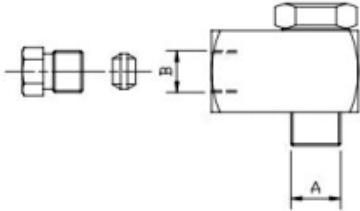

HAAKSE BANJOKOPPELING - M6 X 1 (BUI) - M8 X 1,0 (BIN)

Model: 03.355.0

Technische gegevens

| | |
|---------------------|------------------|
| Buitendiameter (mm) | 4 |
| Draadmaat | M6x1bui - M8x1bi |

Smeertechniek Rotterdam