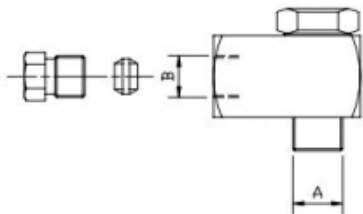

## HAAKSE BANJOKOPPELING - M6 X 1 (BUI) - M8 X 1,0 (BIN)

Model: 03.355.0

### Technische gegevens

Buitendiameter (mm)	4
Draadmaat	M6x1bui - M8x1bi