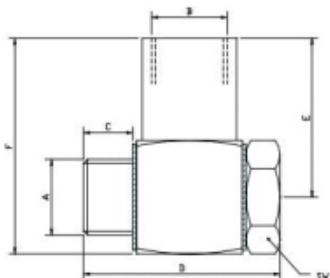

## HAAKSE BANJOKOPPELING - M8 X 1 (BUI) - M8 X 1,0 (BIN)

Model: 03.351.0

### Omschrijving

C = 6 mm

D = 24 mm

E = 18 mm

F = 25 mm

### Technische gegevens

<b>Draadmaat</b>	M8x1 bui - M8x1 bi
<b>Sleutelwijdte</b>	12mm