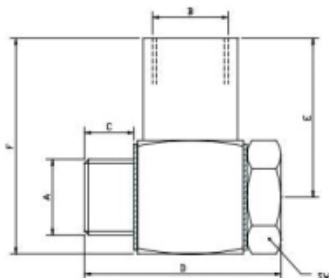

HAAKSE BANJOKOPPELING - M8 X 1 (BUI) - M8 X 1,0 (BIN)

Model: 03.351.0

Omschrijving

C = 6 mm

D = 24 mm

E = 18 mm

F = 25 mm

Technische gegevens

Draadmaat M8x1 bui - M8x1 bi

Sleutelwijdte 12mm

Smeertechniek Rotterdam

Cairostraat 74

3047 BC Rotterdam

T 010 - 466 62 55

F 010 - 466 66 55

E info@smeertechniek.nl