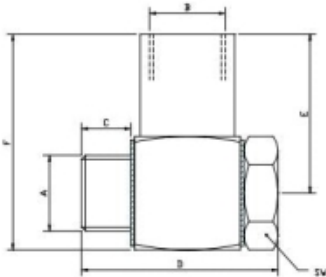

HAAKSE BANJOKOPPELING - M8 X 1 (BUI) - M8 X 1,0 (BIN)

Model: 03.351.0

Description

C = 6 mm
D = 24 mm
E = 18 mm
F = 25 mm

Technische gegevens

Draadmaat	M8x1 bui - M8x1 bi
Sleutelwijdte	12mm

Smeertechniek Rotterdam