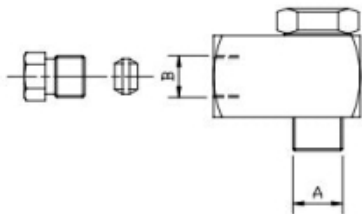

## HAAKSE BANJOKOPPELING - M10 X 1 (BUI) - M10 X 1,0 (BIN)

Model: 03.350.0

### Technische gegevens

Buitendiameter (mm)	6
Draadmaat	M10X1 bi x M10x1 bui