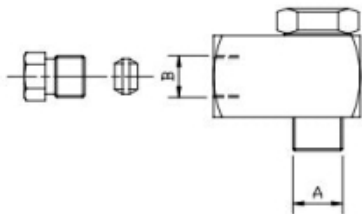

HAAKSE BANJOKOPPELING - M10 X 1 (BUI) - M10 X 1,0 (BIN)

Model: 03.350.0

Technische gegevens

Buitendiameter (mm)	6
Draadmaat	M10X1 bi x M10x1 bui

Smeertechniek Rotterdam

Cairostraat 74
3047 BC Rotterdam

T 010 - 466 62 55