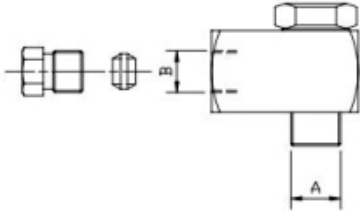

HAAKSE BANJOKOPPELING - M10 X 1 (BUI) - M10 X 1,0 (BIN)

Model: 03.350.0

Technische gegevens

Buitendiameter (mm)	6
Draadmaat	M10X1 bi x M10x1 bui

Smeertechniek Rotterdam

Cairostraat 74
3047 BC Rotterdam

T 010 - 466 62 55