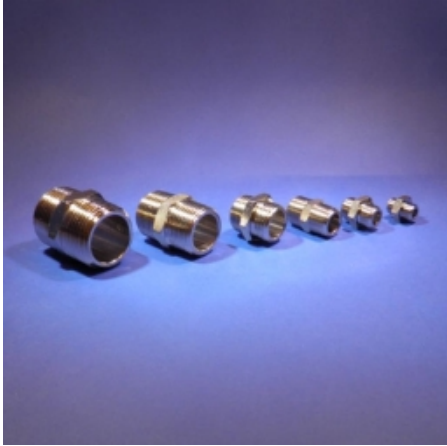

## DUBBELNIPPEL PARALLEL 1/4 BSP X 1/4 BSP CYL.

Model: 03.000.8

---