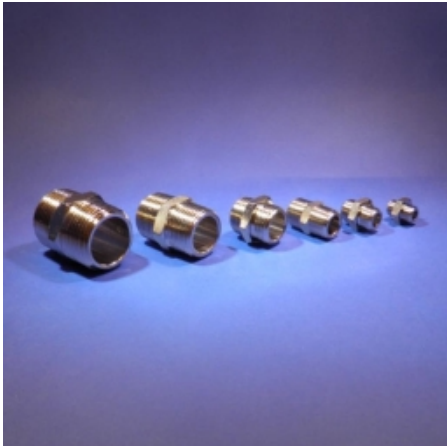

DUBBELNIPPEL PARALLEL 1/8 BSPP X 1/8 BSPP

Model: 03.000.7

Smeertechniek Rotterdam

Cairostraat 74
3047 BC Rotterdam

T 010 - 466 62 55

F 010 - 466 66 55

E info@smeertechniek.nl

W www.smeertechniek.nl