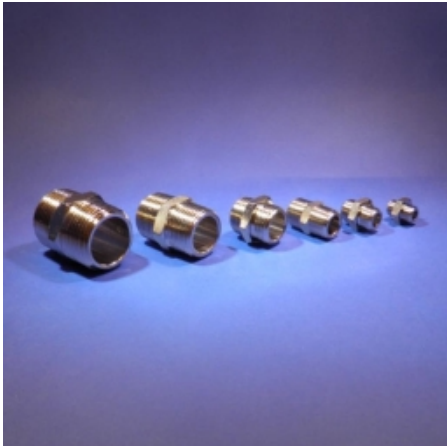

DUBBELNIPPEL PARALLEL M10 X 1 - M10 X 1

Model: 03.000.1

Smeertechniek Rotterdam

Cairostraat 74
3047 BC Rotterdam

T 010 - 466 62 55

F 010 - 466 66 55

E info@smeertechniek.nl

W www.smeertechniek.nl