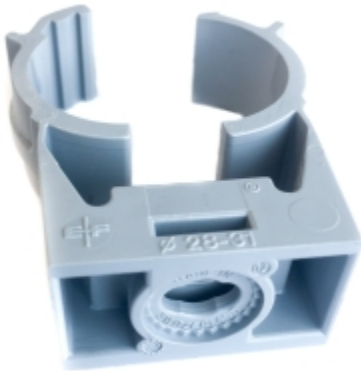

SIMALUBE HOUDER VOOR RONDE BORSTEL Ø 28 MM(2013)

Model: 290.2013

Smeertechniek Rotterdam

Cairostraat 74
3047 BC Rotterdam

T 010 - 466 62 55

F 010 - 466 66 55

E info@smeertechniek.nl

W www.smeertechniek.nl