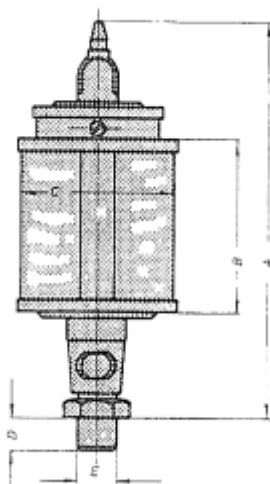

LOS RESERVOIR VOOR UNI 150X180 PLEXIGLAS OLIEDRUPPELAAR

Model: 90 17 011 01

Omschrijving

Prijs op aanvraag.

Neem contact op voor meer informatie.

Type :	Draad E (BSP):	A :	B :	C :	D :	Inh. ml. :
UNI 25	1/8 1/4	72	28	25	8	10
UNI 30	1/8 1/4	77	30	30	8	20
UNI 40	1/8 1/4	100	40	40	10	36
UNI 50	1/4 3/8	110	50	50	12	84
UNI 60	1/4 3/8 1/2	120	60	60	12	140
UNI 60 x 80	1/4 3/8 1/2	140	80	60	12	200
UNI 80 x 100	1/2 3/4 1/4 bi.dr.	160	100	80	16	500
UNI 100 x 100	1/2 3/4 1/4 bi.dr.	185	100	100	16	750
UNI 100 x 120	1/2 3/4 1/4 bi.dr.	195	120	100	16	1000
UNI 130 x 150	1/2 3/4 1/4 bi.dr.	240	150	130	16	2000
UNI 150 x 180	1/2 3/4 1/4 bi.dr.	270	180	150	16	3000