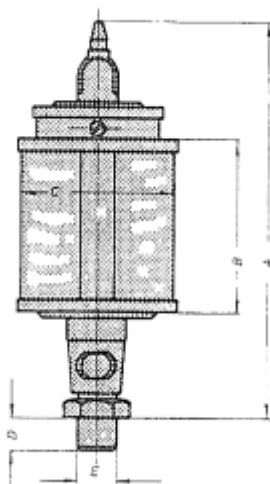

## LOS RESERVOIR VOOR UNI 150X180 PLEXIGLAS OLIEDRUPPELAAR

Model: 90 17 011 01

### Description

**Prijs op aanvraag.**

Neem contact op voor meer informatie.

Type :	Draad E (BSP):	A :	B :	C :	D :	Inh. ml. :
UNI 25	1/8 1/4	72	28	25	8	10
UNI 30	1/8 1/4	77	30	30	8	20
UNI 40	1/8 1/4	100	40	40	10	36
UNI 50	1/4 3/8	110	50	50	12	84
UNI 60	1/4 3/8 1/2	120	60	60	12	140
UNI 60 x 80	1/4 3/8 1/2	140	80	60	12	200
UNI 80 x 100	1/2 3/4 1/4 bi.dr.	160	100	80	16	500
UNI 100 x 100	1/2 3/4 1/4 bi.dr.	185	100	100	16	750
UNI 100 x 120	1/2 3/4 1/4 bi.dr.	195	120	100	16	1000
UNI 130 x 150	1/2 3/4 1/4 bi.dr.	240	150	130	16	2000
UNI 150 x 180	1/2 3/4 1/4 bi.dr.	270	180	150	16	3000