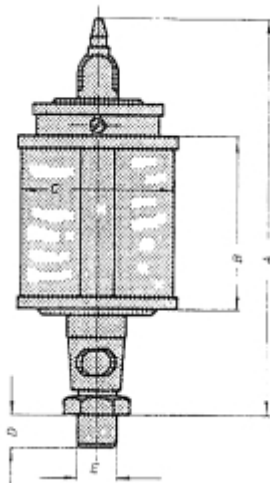

LOS RESERVOIR VOOR UNI 130X150 NATUURGLAS OLIEDRUPPELAAR

Model: 90 17 010 02

Omschrijving

Prijs op aanvraag.

Neem contact op voor meer informatie.

Type :	Draad E (BSP):	A :	B :	C :	D :	Inh. ml. :
UNI 25	1/8 1/4	72	28	25	8	10
UNI 30	1/8 1/4	77	30	30	8	20
UNI 40	1/8 1/4	100	40	40	10	36
UNI 50	1/4 3/8	110	50	50	12	84
UNI 60	1/4 3/8 1/2	120	60	60	12	140
UNI 60 x 80	1/4 3/8 1/2	140	80	60	12	200
UNI 80 x 100	1/2 3/4 1/4 bi.dr.	160	100	80	16	500
UNI 100 x 100	1/2 3/4 1/4 bi.dr.	185	100	100	16	750
UNI 100 x 120	1/2 3/4 1/4 bi.dr.	195	120	100	16	1000
UNI 130 x 150	1/2 3/4 1/4 bi.dr.	240	150	130	16	2000
UNI 150 x 180	1/2 3/4 1/4 bi.dr.	270	180	150	16	3000