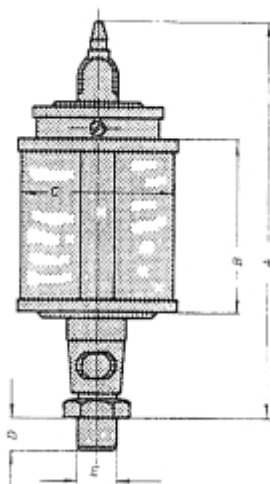

LOS RESERVOIR VOOR UNI 130X150 NATUURGLAS OLIEDRUPPELAAR

Model: 90 17 010 02

Description

Prijs op aanvraag.

Neem contact op voor meer informatie.

Type :	Draad E (BSP):	A :	B :	C :	D :	Inh. ml. :
UNI 25	1/8 1/4	72	28	25	8	10
UNI 30	1/8 1/4	77	30	30	8	20
UNI 40	1/8 1/4	100	40	40	10	36
UNI 50	1/4 3/8	110	50	50	12	84
UNI 60	1/4 3/8 1/2	120	60	60	12	140
UNI 60 x 80	1/4 3/8 1/2	140	80	60	12	200
UNI 80 x 100	1/2 3/4 1/4 bi.dr.	160	100	80	16	500
UNI 100 x 100	1/2 3/4 1/4 bi.dr.	185	100	100	16	750
UNI 100 x 120	1/2 3/4 1/4 bi.dr.	195	120	100	16	1000
UNI 130 x 150	1/2 3/4 1/4 bi.dr.	240	150	130	16	2000
UNI 150 x 180	1/2 3/4 1/4 bi.dr.	270	180	150	16	3000