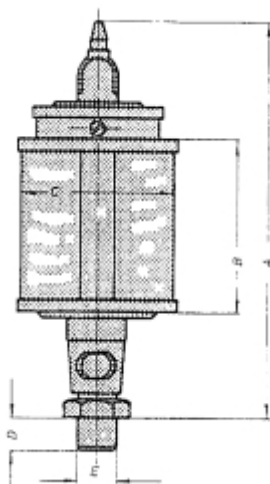

## LOS RESERVOIR VOOR UNI 130X150 NATUURGLAS OLIEDRUPPELAAR

Model: 90 17 010 02

### Description

**Prijs op aanvraag.**

Neem contact op voor meer informatie.

Type :	Draad E (BSP):	A :	B :	C :	D :	Inh. ml. :
UNI 25	1/8 1/4	72	28	25	8	10
UNI 30	1/8 1/4	77	30	30	8	20
UNI 40	1/8 1/4	100	40	40	10	36
UNI 50	1/4 3/8	110	50	50	12	84
UNI 60	1/4 3/8 1/2	120	60	60	12	140
UNI 60 x 80	1/4 3/8 1/2	140	80	60	12	200
UNI 80 x 100	1/2 3/4 1/4 bi.dr.	160	100	80	16	500
UNI 100 x 100	1/2 3/4 1/4 bi.dr.	185	100	100	16	750
UNI 100 x 120	1/2 3/4 1/4 bi.dr.	195	120	100	16	1000
UNI 130 x 150	1/2 3/4 1/4 bi.dr.	240	150	130	16	2000
UNI 150 x 180	1/2 3/4 1/4 bi.dr.	270	180	150	16	3000