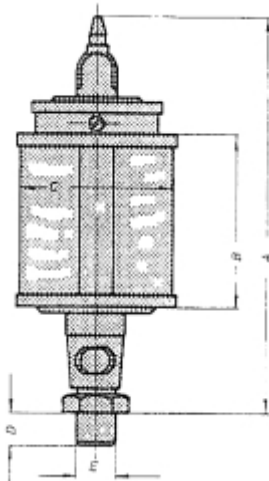

LOS RESERVOIR VOOR UNI 130X150 PLEXIGLAS OLIEDRUPPELAAR

Model: 90 17 010 01

Omschrijving

Prijs op aanvraag.

Neem contact op voor meer informatie.

Type :	Draad E (BSP):	A :	B :	C :	D :	Inh. ml. :
UNI 25	1/8 1/4	72	28	25	8	10
UNI 30	1/8 1/4	77	30	30	8	20
UNI 40	1/8 1/4	100	40	40	10	36
UNI 50	1/4 3/8	110	50	50	12	84
UNI 60	1/4 3/8 1/2	120	60	60	12	140
UNI 60 x 80	1/4 3/8 1/2	140	80	60	12	200
UNI 80 x 100	1/2 3/4 1/4 bi.dr.	160	100	80	16	500
UNI 100 x 100	1/2 3/4 1/4 bi.dr.	185	100	100	16	750
UNI 100 x 120	1/2 3/4 1/4 bi.dr.	195	120	100	16	1000
UNI 130 x 150	1/2 3/4 1/4 bi.dr.	240	150	130	16	2000
UNI 150 x 180	1/2 3/4 1/4 bi.dr.	270	180	150	16	3000