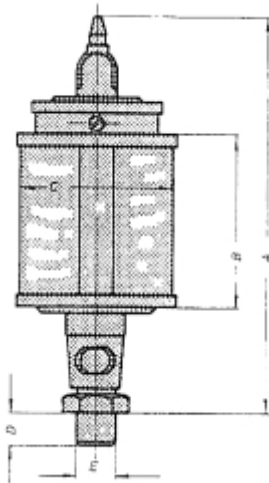

LOS RESERVOIR VOOR UNI 130X150 PLEXIGLAS OLIEDRUPPELAAR

Model: 90 17 010 01

Description

Prijs op aanvraag.

Neem contact op voor meer informatie.

Type :	Draad E (BSP):	A :	B :	C :	D :	Inh. ml. :
UNI 25	1/8 1/4	72	28	25	8	10
UNI 30	1/8 1/4	77	30	30	8	20
UNI 40	1/8 1/4	100	40	40	10	36
UNI 50	1/4 3/8	110	50	50	12	84
UNI 60	1/4 3/8 1/2	120	60	60	12	140
UNI 60 x 80	1/4 3/8 1/2	140	80	60	12	200
UNI 80 x 100	1/2 3/4 1/4 bi.dr.	160	100	80	16	500
UNI 100 x 100	1/2 3/4 1/4 bi.dr.	185	100	100	16	750
UNI 100 x 120	1/2 3/4 1/4 bi.dr.	195	120	100	16	1000
UNI 130 x 150	1/2 3/4 1/4 bi.dr.	240	150	130	16	2000
UNI 150 x 180	1/2 3/4 1/4 bi.dr.	270	180	150	16	3000