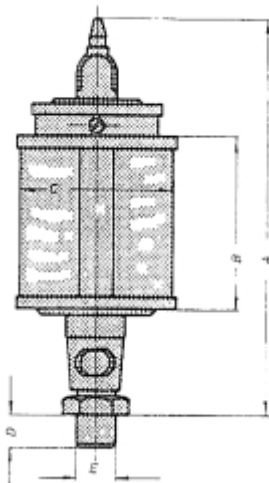

LOS RESERVOIR VOOR UNI 100X120 NATUURGLAS OLIEDRUPPELAAR

Model: 90 17 009 02

Omschrijving

Prijs op aanvraag.

Neem contact op voor meer informatie.

Type :	Draad E (BSP):	A :	B :	C :	D :	Inh. ml. :
UNI 25	1/8 1/4	72	28	25	8	10
UNI 30	1/8 1/4	77	30	30	8	20
UNI 40	1/8 1/4	100	40	40	10	36
UNI 50	1/4 3/8	110	50	50	12	84
UNI 60	1/4 3/8 1/2	120	60	60	12	140
UNI 60 x 80	1/4 3/8 1/2	140	80	60	12	200
UNI 80 x 100	1/2 3/4 1/4 bi.dr.	160	100	80	16	500
UNI 100 x 100	1/2 3/4 1/4 bi.dr.	185	100	100	16	750
UNI 100 x 120	1/2 3/4 1/4 bi.dr.	195	120	100	16	1000
UNI 130 x 150	1/2 3/4 1/4 bi.dr.	240	150	130	16	2000
UNI 150 x 180	1/2 3/4 1/4 bi.dr.	270	180	150	16	3000