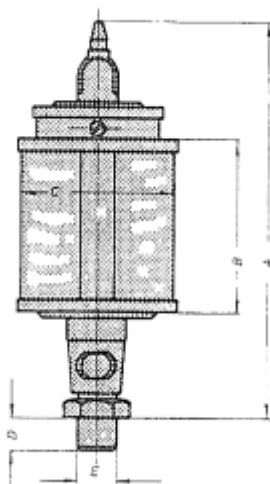

## LOS RESERVOIR VOOR UNI 100X120 NATUURGLAS OLIEDRUPPELAAR

Model: 90 17 009 02

### Omschrijving

**Prijs op aanvraag.**

Neem contact op voor meer informatie.

| Type :        | Draad E (BSP):     | A : | B : | C : | D : | Inh. ml. : |
|---------------|--------------------|-----|-----|-----|-----|------------|
| UNI 25        | 1/8 1/4            | 72  | 28  | 25  | 8   | 10         |
| UNI 30        | 1/8 1/4            | 77  | 30  | 30  | 8   | 20         |
| UNI 40        | 1/8 1/4            | 100 | 40  | 40  | 10  | 36         |
| UNI 50        | 1/4 3/8            | 110 | 50  | 50  | 12  | 84         |
| UNI 60        | 1/4 3/8 1/2        | 120 | 60  | 60  | 12  | 140        |
| UNI 60 x 80   | 1/4 3/8 1/2        | 140 | 80  | 60  | 12  | 200        |
| UNI 80 x 100  | 1/2 3/4 1/4 bi.dr. | 160 | 100 | 80  | 16  | 500        |
| UNI 100 x 100 | 1/2 3/4 1/4 bi.dr. | 185 | 100 | 100 | 16  | 750        |
| UNI 100 x 120 | 1/2 3/4 1/4 bi.dr. | 195 | 120 | 100 | 16  | 1000       |
| UNI 130 x 150 | 1/2 3/4 1/4 bi.dr. | 240 | 150 | 130 | 16  | 2000       |
| UNI 150 x 180 | 1/2 3/4 1/4 bi.dr. | 270 | 180 | 150 | 16  | 3000       |