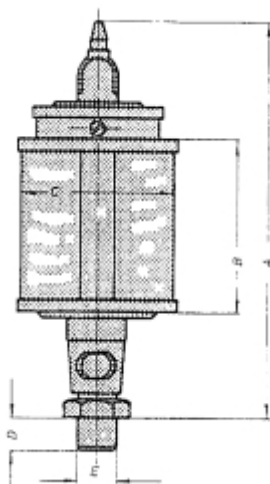

LOS RESERVOIR VOOR UNI 100X120 NATUURGLAS OLIEDRUPPELAAR

Model: 90 17 009 02

Description

Prijs op aanvraag.

Neem contact op voor meer informatie.

Type :	Draad E (BSP):	A :	B :	C :	D :	Inh. ml. :
UNI 25	1/8 1/4	72	28	25	8	10
UNI 30	1/8 1/4	77	30	30	8	20
UNI 40	1/8 1/4	100	40	40	10	36
UNI 50	1/4 3/8	110	50	50	12	84
UNI 60	1/4 3/8 1/2	120	60	60	12	140
UNI 60 x 80	1/4 3/8 1/2	140	80	60	12	200
UNI 80 x 100	1/2 3/4 1/4 bi.dr.	160	100	80	16	500
UNI 100 x 100	1/2 3/4 1/4 bi.dr.	185	100	100	16	750
UNI 100 x 120	1/2 3/4 1/4 bi.dr.	195	120	100	16	1000
UNI 130 x 150	1/2 3/4 1/4 bi.dr.	240	150	130	16	2000
UNI 150 x 180	1/2 3/4 1/4 bi.dr.	270	180	150	16	3000