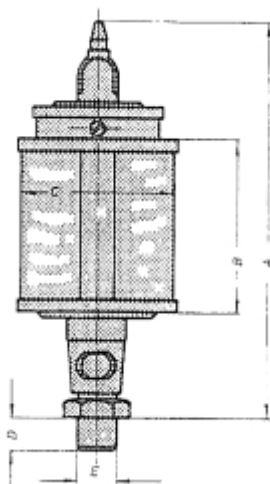

## LOS RESERVOIR VOOR UNI 100X120 NATUURGLAS OLIEDRUPPELAAR

Model: 90 17 009 02

### Description

**Prijs op aanvraag.**

Neem contact op voor meer informatie.

Type :	Draad E (BSP):	A :	B :	C :	D :	Inh. ml. :
UNI 25	1/8 1/4	72	28	25	8	10
UNI 30	1/8 1/4	77	30	30	8	20
UNI 40	1/8 1/4	100	40	40	10	36
UNI 50	1/4 3/8	110	50	50	12	84
UNI 60	1/4 3/8 1/2	120	60	60	12	140
UNI 60 x 80	1/4 3/8 1/2	140	80	60	12	200
UNI 80 x 100	1/2 3/4 1/4 bi.dr.	160	100	80	16	500
UNI 100 x 100	1/2 3/4 1/4 bi.dr.	185	100	100	16	750
UNI 100 x 120	1/2 3/4 1/4 bi.dr.	195	120	100	16	1000
UNI 130 x 150	1/2 3/4 1/4 bi.dr.	240	150	130	16	2000
UNI 150 x 180	1/2 3/4 1/4 bi.dr.	270	180	150	16	3000