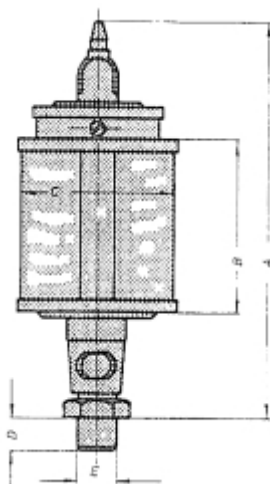

LOS RESERVOIR VOOR UNI 100X120 PLEXIGLAS OLIEDRUPPELAAR

Model: 90 17 009 01

Omschrijving

Prijs op aanvraag.

Neem contact op voor meer informatie.

Type :	Draad E (BSP):	A :	B :	C :	D :	Inh. ml. :
UNI 25	1/8 1/4	72	28	25	8	10
UNI 30	1/8 1/4	77	30	30	8	20
UNI 40	1/8 1/4	100	40	40	10	36
UNI 50	1/4 3/8	110	50	50	12	84
UNI 60	1/4 3/8 1/2	120	60	60	12	140
UNI 60 x 80	1/4 3/8 1/2	140	80	60	12	200
UNI 80 x 100	1/2 3/4 1/4 bi.dr.	160	100	80	16	500
UNI 100 x 100	1/2 3/4 1/4 bi.dr.	185	100	100	16	750
UNI 100 x 120	1/2 3/4 1/4 bi.dr.	195	120	100	16	1000
UNI 130 x 150	1/2 3/4 1/4 bi.dr.	240	150	130	16	2000
UNI 150 x 180	1/2 3/4 1/4 bi.dr.	270	180	150	16	3000