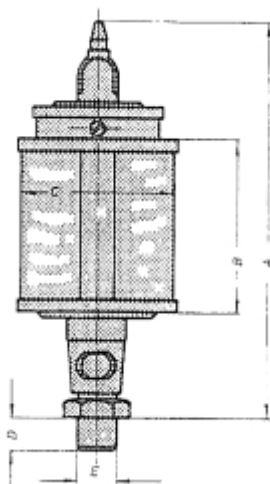

## LOS RESERVOIR VOOR UNI 100X120 PLEXIGLAS OLIEDRUPPELAAR

Model: 90 17 009 01

### Description

**Prijs op aanvraag.**

Neem contact op voor meer informatie.

Type :	Draad E (BSP):	A :	B :	C :	D :	Inh. ml. :
UNI 25	1/8 1/4	72	28	25	8	10
UNI 30	1/8 1/4	77	30	30	8	20
UNI 40	1/8 1/4	100	40	40	10	36
UNI 50	1/4 3/8	110	50	50	12	84
UNI 60	1/4 3/8 1/2	120	60	60	12	140
UNI 60 x 80	1/4 3/8 1/2	140	80	60	12	200
UNI 80 x 100	1/2 3/4 1/4 bi.dr.	160	100	80	16	500
UNI 100 x 100	1/2 3/4 1/4 bi.dr.	185	100	100	16	750
UNI 100 x 120	1/2 3/4 1/4 bi.dr.	195	120	100	16	1000
UNI 130 x 150	1/2 3/4 1/4 bi.dr.	240	150	130	16	2000
UNI 150 x 180	1/2 3/4 1/4 bi.dr.	270	180	150	16	3000