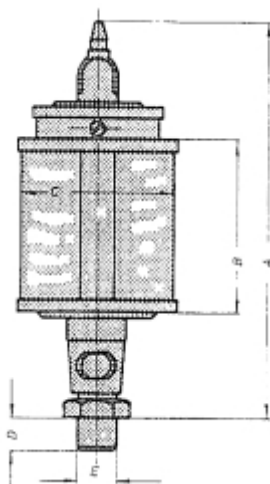

LOS RESERVOIR VOOR UNI 100X120 PLEXIGLAS OLIEDRUPPELAAR

Model: 90 17 009 01

Description

Prijs op aanvraag.

Neem contact op voor meer informatie.

Type :	Draad E (BSP):			A :	B :	C :	D :	Inh. ml. :
UNI 25	1/8	1/4		72	28	25	8	10
UNI 30	1/8	1/4		77	30	30	8	20
UNI 40	1/8	1/4		100	40	40	10	36
UNI 50	1/4	3/8		110	50	50	12	84
UNI 60	1/4	3/8	1/2	120	60	60	12	140
UNI 60 x 80	1/4	3/8	1/2	140	80	60	12	200
UNI 80 x 100	1/2	3/4	1/4 bi.dr.	160	100	80	16	500
UNI 100 x 100	1/2	3/4	1/4 bi.dr.	185	100	100	16	750
UNI 100 x 120	1/2	3/4	1/4 bi.dr.	195	120	100	16	1000
UNI 130 x 150	1/2	3/4	1/4 bi.dr.	240	150	130	16	2000
UNI 150 x 180	1/2	3/4	1/4 bi.dr.	270	180	150	16	3000