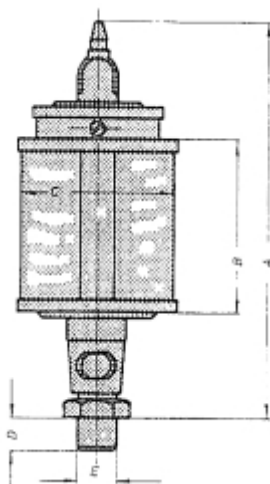

LOS RESERVOIR VOOR UNI 80X100 NATUURLAS OLIEDRUPPELAAR

Model: 90 17 007 02

Omschrijving

PRIJS OP AANVRAAG.

Neem contact op voor meer informatie.

Type :	Draad E (BSP):	A :	B :	C :	D :	Inh. ml. :
UNI 25	1/8 1/4	72	28	25	8	10
UNI 30	1/8 1/4	77	30	30	8	20
UNI 40	1/8 1/4	100	40	40	10	36
UNI 50	1/4 3/8	110	50	50	12	84
UNI 60	1/4 3/8 1/2	120	60	60	12	140
UNI 60 x 80	1/4 3/8 1/2	140	80	60	12	200
UNI 80 x 100	1/2 3/4 1/4 bi.dr.	160	100	80	16	500
UNI 100 x 100	1/2 3/4 1/4 bi.dr.	185	100	100	16	750
UNI 100 x 120	1/2 3/4 1/4 bi.dr.	195	120	100	16	1000
UNI 130 x 150	1/2 3/4 1/4 bi.dr.	240	150	130	16	2000
UNI 150 x 180	1/2 3/4 1/4 bi.dr.	270	180	150	16	3000