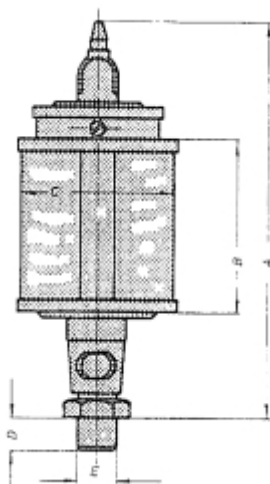

LOS RESERVOIR VOOR UNI 80X100 NATUURLAS OLIEDRUPPELAAR

Model: 90 17 007 02

Description

PRIJS OP AANVRAAG.

Neem contact op voor meer informatie.

Type :	Draad E (BSP):	A :	B :	C :	D :	Inh. ml. :
UNI 25	1/8 1/4	72	28	25	8	10
UNI 30	1/8 1/4	77	30	30	8	20
UNI 40	1/8 1/4	100	40	40	10	36
UNI 50	1/4 3/8	110	50	50	12	84
UNI 60	1/4 3/8 1/2	120	60	60	12	140
UNI 60 x 80	1/4 3/8 1/2	140	80	60	12	200
UNI 80 x 100	1/2 3/4 1/4 bi.dr.	160	100	80	16	500
UNI 100 x 100	1/2 3/4 1/4 bi.dr.	185	100	100	16	750
UNI 100 x 120	1/2 3/4 1/4 bi.dr.	195	120	100	16	1000
UNI 130 x 150	1/2 3/4 1/4 bi.dr.	240	150	130	16	2000
UNI 150 x 180	1/2 3/4 1/4 bi.dr.	270	180	150	16	3000