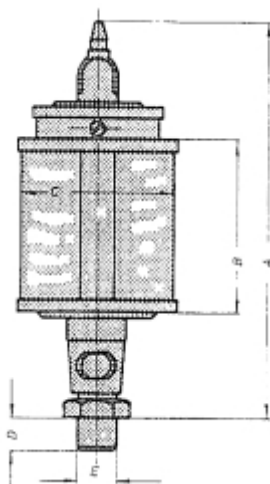

LOS RESERVOIR VOOR UNI 80X100 PLEXIGLAS OLIEDRUPPELAAR

Model: 90 17 007 01

Omschrijving

PRIJS OP AANVRAAG.

Neem contact op voor meer informatie.

Type :	Draad E (BSP):	A :	B :	C :	D :	Inh. ml. :
UNI 25	1/8 1/4	72	28	25	8	10
UNI 30	1/8 1/4	77	30	30	8	20
UNI 40	1/8 1/4	100	40	40	10	36
UNI 50	1/4 3/8	110	50	50	12	84
UNI 60	1/4 3/8 1/2	120	60	60	12	140
UNI 60 x 80	1/4 3/8 1/2	140	80	60	12	200
UNI 80 x 100	1/2 3/4 1/4 bi.dr.	160	100	80	16	500
UNI 100 x 100	1/2 3/4 1/4 bi.dr.	185	100	100	16	750
UNI 100 x 120	1/2 3/4 1/4 bi.dr.	195	120	100	16	1000
UNI 130 x 150	1/2 3/4 1/4 bi.dr.	240	150	130	16	2000
UNI 150 x 180	1/2 3/4 1/4 bi.dr.	270	180	150	16	3000