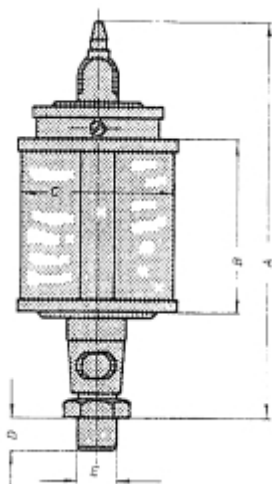

LOS RESERVOIR VOOR UNI 80X100 PLEXIGLAS OLIEDRUPPELAAR

Model: 90 17 007 01

Omschrijving

PRIJS OP AANVRAAG.

Neem contact op voor meer informatie.

Type :	Draad E (BSP):	A :	B :	C :	D :	Inh. ml. :
UNI 25	1/8 1/4	72	28	25	8	10
UNI 30	1/8 1/4	77	30	30	8	20
UNI 40	1/8 1/4	100	40	40	10	36
UNI 50	1/4 3/8	110	50	50	12	84
UNI 60	1/4 3/8 1/2	120	60	60	12	140
UNI 60 x 80	1/4 3/8 1/2	140	80	60	12	200
UNI 80 x 100	1/2 3/4 1/4 bi.dr.	160	100	80	16	500
UNI 100 x 100	1/2 3/4 1/4 bi.dr.	185	100	100	16	750
UNI 100 x 120	1/2 3/4 1/4 bi.dr.	195	120	100	16	1000
UNI 130 x 150	1/2 3/4 1/4 bi.dr.	240	150	130	16	2000
UNI 150 x 180	1/2 3/4 1/4 bi.dr.	270	180	150	16	3000