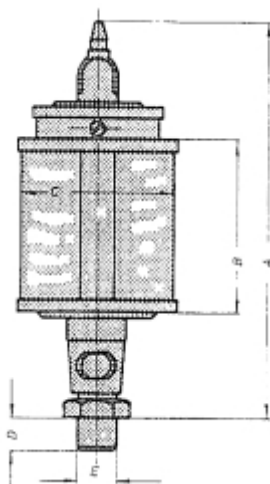

LOS RESERVOIR VOOR UNI 80X100 PLEXIGLAS OLIEDRUPPELAAR

Model: 90 17 007 01

Description

PRIJS OP AANVRAAG.

Neem contact op voor meer informatie.

Type :	Draad E (BSP):	A :	B :	C :	D :	Inh. ml. :
UNI 25	1/8 1/4	72	28	25	8	10
UNI 30	1/8 1/4	77	30	30	8	20
UNI 40	1/8 1/4	100	40	40	10	36
UNI 50	1/4 3/8	110	50	50	12	84
UNI 60	1/4 3/8 1/2	120	60	60	12	140
UNI 60 x 80	1/4 3/8 1/2	140	80	60	12	200
UNI 80 x 100	1/2 3/4 1/4 bi.dr.	160	100	80	16	500
UNI 100 x 100	1/2 3/4 1/4 bi.dr.	185	100	100	16	750
UNI 100 x 120	1/2 3/4 1/4 bi.dr.	195	120	100	16	1000
UNI 130 x 150	1/2 3/4 1/4 bi.dr.	240	150	130	16	2000
UNI 150 x 180	1/2 3/4 1/4 bi.dr.	270	180	150	16	3000