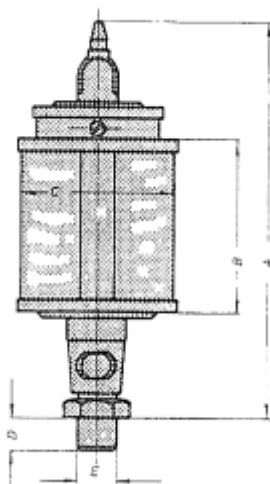

## LOS RESERVOIR VOOR UNI 80X100 PLEXIGLAS OLIEDRUPPELAAR

Model: 90 17 007 01

### Description

**PRIJS OP AANVRAAG.**

Neem contact op voor meer informatie.

Type :	Draad E (BSP):	A :	B :	C :	D :	Inh. ml. :
UNI 25	1/8 1/4	72	28	25	8	10
UNI 30	1/8 1/4	77	30	30	8	20
UNI 40	1/8 1/4	100	40	40	10	36
UNI 50	1/4 3/8	110	50	50	12	84
UNI 60	1/4 3/8 1/2	120	60	60	12	140
UNI 60 x 80	1/4 3/8 1/2	140	80	60	12	200
UNI 80 x 100	1/2 3/4 1/4 bi.dr.	160	100	80	16	500
UNI 100 x 100	1/2 3/4 1/4 bi.dr.	185	100	100	16	750
UNI 100 x 120	1/2 3/4 1/4 bi.dr.	195	120	100	16	1000
UNI 130 x 150	1/2 3/4 1/4 bi.dr.	240	150	130	16	2000
UNI 150 x 180	1/2 3/4 1/4 bi.dr.	270	180	150	16	3000