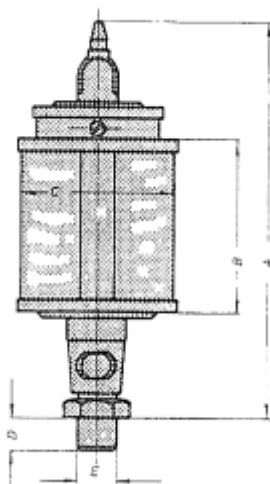

LOS RESERVOIR VOOR UNI 60X80 NATUURGLAS OLIEDRUPPELAAR

Model: 90 17 006 02

Omschrijving

PRIJS OP AANVRAAG.

Neem contact op voor meer informatie.

Type :	Draad E (BSP):	A :	B :	C :	D :	Inh. ml. :
UNI 25	1/8 1/4	72	28	25	8	10
UNI 30	1/8 1/4	77	30	30	8	20
UNI 40	1/8 1/4	100	40	40	10	36
UNI 50	1/4 3/8	110	50	50	12	84
UNI 60	1/4 3/8 1/2	120	60	60	12	140
UNI 60 x 80	1/4 3/8 1/2	140	80	60	12	200
UNI 80 x 100	1/2 3/4 1/4 bi.dr.	160	100	80	16	500
UNI 100 x 100	1/2 3/4 1/4 bi.dr.	185	100	100	16	750
UNI 100 x 120	1/2 3/4 1/4 bi.dr.	195	120	100	16	1000
UNI 130 x 150	1/2 3/4 1/4 bi.dr.	240	150	130	16	2000
UNI 150 x 180	1/2 3/4 1/4 bi.dr.	270	180	150	16	3000