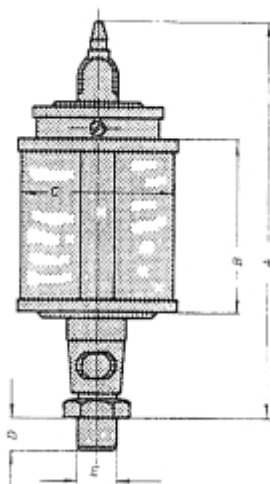

## LOS RESERVOIR VOOR UNI 60X80 NATUURGLAS OLIEDRUPPELAAR

Model: 90 17 006 02

### Description

**PRIJS OP AANVRAAG.**

Neem contact op voor meer informatie.

Type :	Draad E (BSP):	A :	B :	C :	D :	Inh. ml. :
UNI 25	1/8 1/4	72	28	25	8	10
UNI 30	1/8 1/4	77	30	30	8	20
UNI 40	1/8 1/4	100	40	40	10	36
UNI 50	1/4 3/8	110	50	50	12	84
UNI 60	1/4 3/8 1/2	120	60	60	12	140
UNI 60 x 80	1/4 3/8 1/2	140	80	60	12	200
UNI 80 x 100	1/2 3/4 1/4 bi.dr.	160	100	80	16	500
UNI 100 x 100	1/2 3/4 1/4 bi.dr.	185	100	100	16	750
UNI 100 x 120	1/2 3/4 1/4 bi.dr.	195	120	100	16	1000
UNI 130 x 150	1/2 3/4 1/4 bi.dr.	240	150	130	16	2000
UNI 150 x 180	1/2 3/4 1/4 bi.dr.	270	180	150	16	3000