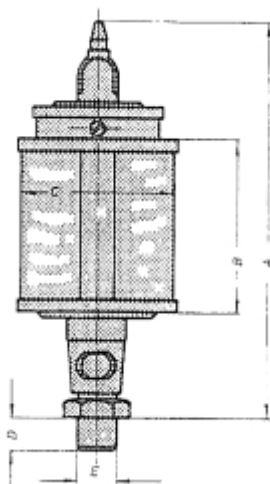

LOS RESERVOIR VOOR UNI 60X80 NATUURGLAS OLIEDRUPPELAAR

Model: 90 17 006 02

Description

PRIJS OP AANVRAAG.

Neem contact op voor meer informatie.

Type :	Draad E (BSP):	A :	B :	C :	D :	Inh. ml. :
UNI 25	1/8 1/4	72	28	25	8	10
UNI 30	1/8 1/4	77	30	30	8	20
UNI 40	1/8 1/4	100	40	40	10	36
UNI 50	1/4 3/8	110	50	50	12	84
UNI 60	1/4 3/8 1/2	120	60	60	12	140
UNI 60 x 80	1/4 3/8 1/2	140	80	60	12	200
UNI 80 x 100	1/2 3/4 1/4 bi.dr.	160	100	80	16	500
UNI 100 x 100	1/2 3/4 1/4 bi.dr.	185	100	100	16	750
UNI 100 x 120	1/2 3/4 1/4 bi.dr.	195	120	100	16	1000
UNI 130 x 150	1/2 3/4 1/4 bi.dr.	240	150	130	16	2000
UNI 150 x 180	1/2 3/4 1/4 bi.dr.	270	180	150	16	3000