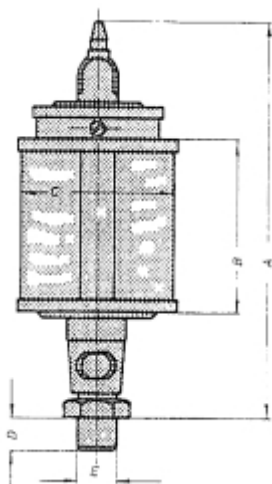

## LOS RESERVOIR VOOR UNI 60X80 PLEXIGLAS OLIEDRUPPELAAR

Model: 90 17 006 01

### Omschrijving

**PRIJS OP AANVRAAG.**

Neem contact op voor meer informatie.

Type :	Draad E (BSP):	A :	B :	C :	D :	Inh. ml. :
UNI 25	1/8 1/4	72	28	25	8	10
UNI 30	1/8 1/4	77	30	30	8	20
UNI 40	1/8 1/4	100	40	40	10	36
UNI 50	1/4 3/8	110	50	50	12	84
UNI 60	1/4 3/8 1/2	120	60	60	12	140
UNI 60 x 80	1/4 3/8 1/2	140	80	60	12	200
UNI 80 x 100	1/2 3/4 1/4 bi.dr.	160	100	80	16	500
UNI 100 x 100	1/2 3/4 1/4 bi.dr.	185	100	100	16	750
UNI 100 x 120	1/2 3/4 1/4 bi.dr.	195	120	100	16	1000
UNI 130 x 150	1/2 3/4 1/4 bi.dr.	240	150	130	16	2000
UNI 150 x 180	1/2 3/4 1/4 bi.dr.	270	180	150	16	3000