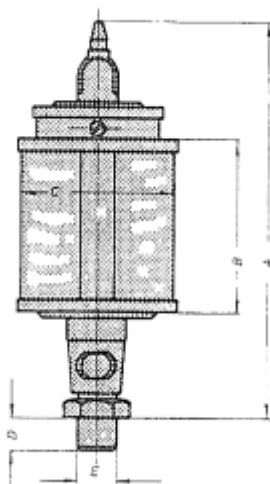

LOS RESERVOIR VOOR UNI 60X80 PLEXIGLAS OLIEDRUPPELAAR

Model: 90 17 006 01

Omschrijving

PRIJS OP AANVRAAG.

Neem contact op voor meer informatie.

Type :	Draad E (BSP):	A :	B :	C :	D :	Inh. ml. :
UNI 25	1/8 1/4	72	28	25	8	10
UNI 30	1/8 1/4	77	30	30	8	20
UNI 40	1/8 1/4	100	40	40	10	36
UNI 50	1/4 3/8	110	50	50	12	84
UNI 60	1/4 3/8 1/2	120	60	60	12	140
UNI 60 x 80	1/4 3/8 1/2	140	80	60	12	200
UNI 80 x 100	1/2 3/4 1/4 bi.dr.	160	100	80	16	500
UNI 100 x 100	1/2 3/4 1/4 bi.dr.	185	100	100	16	750
UNI 100 x 120	1/2 3/4 1/4 bi.dr.	195	120	100	16	1000
UNI 130 x 150	1/2 3/4 1/4 bi.dr.	240	150	130	16	2000
UNI 150 x 180	1/2 3/4 1/4 bi.dr.	270	180	150	16	3000