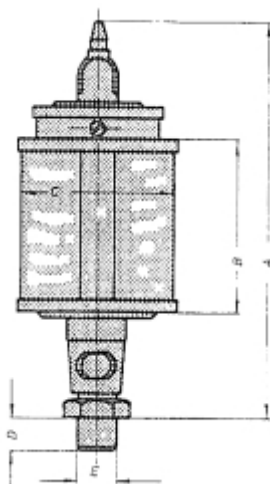

LOS RESERVOIR VOOR UNI 60X80 PLEXIGLAS OLIEDRUPPELAAR

Model: 90 17 006 01

Description

PRIJS OP AANVRAAG.

Neem contact op voor meer informatie.

Type :	Draad E (BSP):	A :	B :	C :	D :	Inh. ml. :
UNI 25	1/8 1/4	72	28	25	8	10
UNI 30	1/8 1/4	77	30	30	8	20
UNI 40	1/8 1/4	100	40	40	10	36
UNI 50	1/4 3/8	110	50	50	12	84
UNI 60	1/4 3/8 1/2	120	60	60	12	140
UNI 60 x 80	1/4 3/8 1/2	140	80	60	12	200
UNI 80 x 100	1/2 3/4 1/4 bi.dr.	160	100	80	16	500
UNI 100 x 100	1/2 3/4 1/4 bi.dr.	185	100	100	16	750
UNI 100 x 120	1/2 3/4 1/4 bi.dr.	195	120	100	16	1000
UNI 130 x 150	1/2 3/4 1/4 bi.dr.	240	150	130	16	2000
UNI 150 x 180	1/2 3/4 1/4 bi.dr.	270	180	150	16	3000