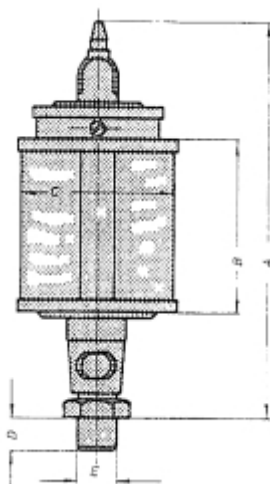

## LOS RESERVOIR VOOR UNI 60 NATUURLAS OLIEDRUPPELAAR

Model: 90 17 005 02

### Omschrijving

**PRIJS OP AANVRAAG.**

Neem contact op voor meer informatie.

Type :	Draad E (BSP):	A :	B :	C :	D :	Inh. ml. :
UNI 25	1/8 1/4	72	28	25	8	10
UNI 30	1/8 1/4	77	30	30	8	20
UNI 40	1/8 1/4	100	40	40	10	36
UNI 50	1/4 3/8	110	50	50	12	84
UNI 60	1/4 3/8 1/2	120	60	60	12	140
UNI 60 x 80	1/4 3/8 1/2	140	80	60	12	200
UNI 80 x 100	1/2 3/4 1/4 bi.dr.	160	100	80	16	500
UNI 100 x 100	1/2 3/4 1/4 bi.dr.	185	100	100	16	750
UNI 100 x 120	1/2 3/4 1/4 bi.dr.	195	120	100	16	1000
UNI 130 x 150	1/2 3/4 1/4 bi.dr.	240	150	130	16	2000
UNI 150 x 180	1/2 3/4 1/4 bi.dr.	270	180	150	16	3000