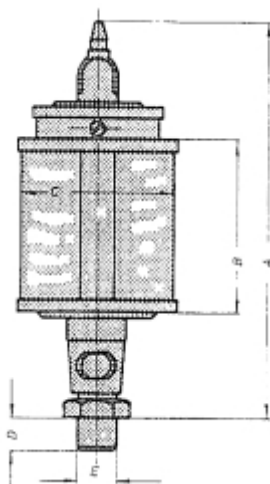

LOS RESERVOIR VOOR UNI 60 NATUURGLAS OLIEDRUPPELAAR

Model: 90 17 005 02

Omschrijving

PRIJS OP AANVRAAG.

Neem contact op voor meer informatie.

Type :	Draad E (BSP):	A :	B :	C :	D :	Inh. ml. :
UNI 25	1/8 1/4	72	28	25	8	10
UNI 30	1/8 1/4	77	30	30	8	20
UNI 40	1/8 1/4	100	40	40	10	36
UNI 50	1/4 3/8	110	50	50	12	84
UNI 60	1/4 3/8 1/2	120	60	60	12	140
UNI 60 x 80	1/4 3/8 1/2	140	80	60	12	200
UNI 80 x 100	1/2 3/4 1/4 bi.dr.	160	100	80	16	500
UNI 100 x 100	1/2 3/4 1/4 bi.dr.	185	100	100	16	750
UNI 100 x 120	1/2 3/4 1/4 bi.dr.	195	120	100	16	1000
UNI 130 x 150	1/2 3/4 1/4 bi.dr.	240	150	130	16	2000
UNI 150 x 180	1/2 3/4 1/4 bi.dr.	270	180	150	16	3000