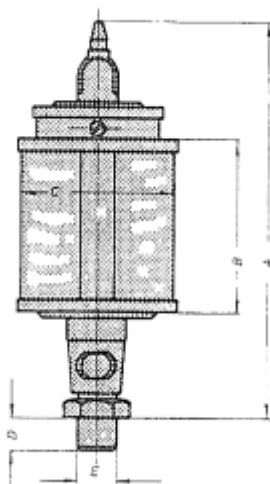

LOS RESERVOIR VOOR UNI 60 NATUURLAS OLIEDRUPPELAAR

Model: 90 17 005 02

Omschrijving

PRIJS OP AANVRAAG.

Neem contact op voor meer informatie.

Type :	Draad E (BSP):	A :	B :	C :	D :	Inh. ml. :
UNI 25	1/8 1/4	72	28	25	8	10
UNI 30	1/8 1/4	77	30	30	8	20
UNI 40	1/8 1/4	100	40	40	10	36
UNI 50	1/4 3/8	110	50	50	12	84
UNI 60	1/4 3/8 1/2	120	60	60	12	140
UNI 60 x 80	1/4 3/8 1/2	140	80	60	12	200
UNI 80 x 100	1/2 3/4 1/4 bi.dr.	160	100	80	16	500
UNI 100 x 100	1/2 3/4 1/4 bi.dr.	185	100	100	16	750
UNI 100 x 120	1/2 3/4 1/4 bi.dr.	195	120	100	16	1000
UNI 130 x 150	1/2 3/4 1/4 bi.dr.	240	150	130	16	2000
UNI 150 x 180	1/2 3/4 1/4 bi.dr.	270	180	150	16	3000