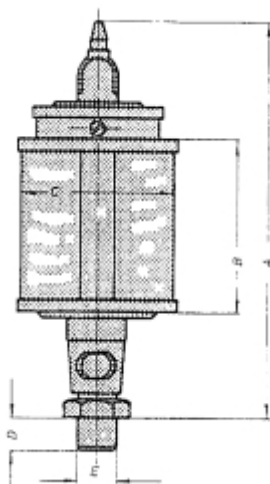

LOS RESERVOIR VOOR UNI 60 NATUURLAS OLIEDRUPPELAAR

Model: 90 17 005 02

Description

PRIJS OP AANVRAAG.

Neem contact op voor meer informatie.

Type :	Draad E (BSP):	A :	B :	C :	D :	Inh. ml. :
UNI 25	1/8 1/4	72	28	25	8	10
UNI 30	1/8 1/4	77	30	30	8	20
UNI 40	1/8 1/4	100	40	40	10	36
UNI 50	1/4 3/8	110	50	50	12	84
UNI 60	1/4 3/8 1/2	120	60	60	12	140
UNI 60 x 80	1/4 3/8 1/2	140	80	60	12	200
UNI 80 x 100	1/2 3/4 1/4 bi.dr.	160	100	80	16	500
UNI 100 x 100	1/2 3/4 1/4 bi.dr.	185	100	100	16	750
UNI 100 x 120	1/2 3/4 1/4 bi.dr.	195	120	100	16	1000
UNI 130 x 150	1/2 3/4 1/4 bi.dr.	240	150	130	16	2000
UNI 150 x 180	1/2 3/4 1/4 bi.dr.	270	180	150	16	3000