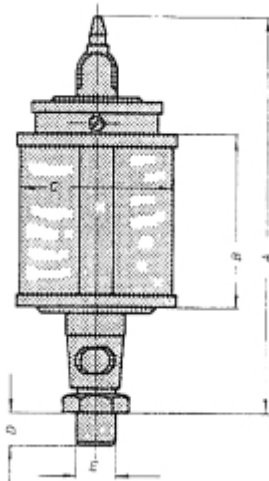

LOS RESERVOIR VOOR UNI 60 PLEXIGLAS OLIEDRUPPELAAR

Model: 90 17 005 01

Omschrijving

PRIJS OP AANVRAAG.

Neem contact op voor meer informatie.

Type :	Draad E (BSP):	A :	B :	C :	D :	Inh. ml. :
UNI 25	1/8 1/4	72	28	25	8	10
UNI 30	1/8 1/4	77	30	30	8	20
UNI 40	1/8 1/4	100	40	40	10	36
UNI 50	1/4 3/8	110	50	50	12	84
UNI 60	1/4 3/8 1/2	120	60	60	12	140
UNI 60 x 80	1/4 3/8 1/2	140	80	60	12	200
UNI 80 x 100	1/2 3/4 1/4 bi.dr.	160	100	80	16	500
UNI 100 x 100	1/2 3/4 1/4 bi.dr.	185	100	100	16	750
UNI 100 x 120	1/2 3/4 1/4 bi.dr.	195	120	100	16	1000
UNI 130 x 150	1/2 3/4 1/4 bi.dr.	240	150	130	16	2000
UNI 150 x 180	1/2 3/4 1/4 bi.dr.	270	180	150	16	3000