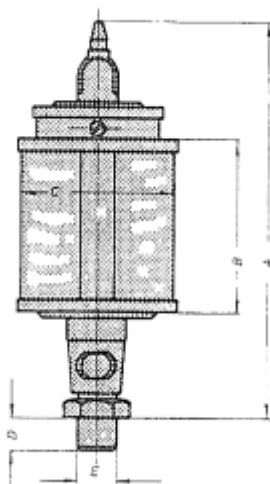

LOS RESERVOIR VOOR UNI 60 PLEXIGLAS OLIEDRUPPELAAR

Model: 90 17 005 01

Omschrijving

PRIJS OP AANVRAAG.

Neem contact op voor meer informatie.

Type :	Draad E (BSP):	A :	B :	C :	D :	Inh. ml. :
UNI 25	1/8 1/4	72	28	25	8	10
UNI 30	1/8 1/4	77	30	30	8	20
UNI 40	1/8 1/4	100	40	40	10	36
UNI 50	1/4 3/8	110	50	50	12	84
UNI 60	1/4 3/8 1/2	120	60	60	12	140
UNI 60 x 80	1/4 3/8 1/2	140	80	60	12	200
UNI 80 x 100	1/2 3/4 1/4 bi.dr.	160	100	80	16	500
UNI 100 x 100	1/2 3/4 1/4 bi.dr.	185	100	100	16	750
UNI 100 x 120	1/2 3/4 1/4 bi.dr.	195	120	100	16	1000
UNI 130 x 150	1/2 3/4 1/4 bi.dr.	240	150	130	16	2000
UNI 150 x 180	1/2 3/4 1/4 bi.dr.	270	180	150	16	3000