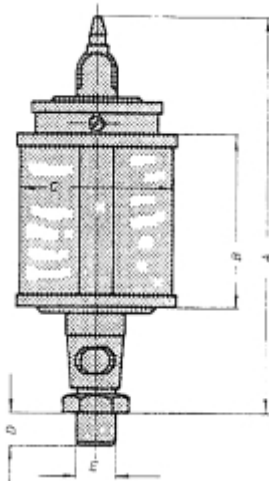

## LOS RESERVOIR VOOR UNI 60 PLEXIGLAS OLIEDRUPPELAAR

Model: 90 17 005 01

### Description

**PRIJS OP AANVRAAG.**

Neem contact op voor meer informatie.

Type :	Draad E (BSP):	A :	B :	C :	D :	Inh. ml. :
UNI 25	1/8 1/4	72	28	25	8	10
UNI 30	1/8 1/4	77	30	30	8	20
UNI 40	1/8 1/4	100	40	40	10	36
UNI 50	1/4 3/8	110	50	50	12	84
UNI 60	1/4 3/8 1/2	120	60	60	12	140
UNI 60 x 80	1/4 3/8 1/2	140	80	60	12	200
UNI 80 x 100	1/2 3/4 1/4 bi.dr.	160	100	80	16	500
UNI 100 x 100	1/2 3/4 1/4 bi.dr.	185	100	100	16	750
UNI 100 x 120	1/2 3/4 1/4 bi.dr.	195	120	100	16	1000
UNI 130 x 150	1/2 3/4 1/4 bi.dr.	240	150	130	16	2000
UNI 150 x 180	1/2 3/4 1/4 bi.dr.	270	180	150	16	3000