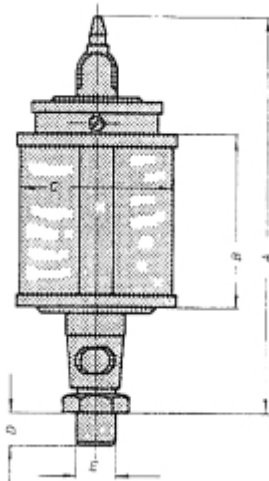

LOS RESERVOIR VOOR UNI 60 PLEXIGLAS OLIEDRUPPELAAR

Model: 90 17 005 01

Description

PRIJS OP AANVRAAG.

Neem contact op voor meer informatie.

Type :	Draad E (BSP):	A :	B :	C :	D :	Inh. ml. :
UNI 25	1/8 1/4	72	28	25	8	10
UNI 30	1/8 1/4	77	30	30	8	20
UNI 40	1/8 1/4	100	40	40	10	36
UNI 50	1/4 3/8	110	50	50	12	84
UNI 60	1/4 3/8 1/2	120	60	60	12	140
UNI 60 x 80	1/4 3/8 1/2	140	80	60	12	200
UNI 80 x 100	1/2 3/4 1/4 bi.dr.	160	100	80	16	500
UNI 100 x 100	1/2 3/4 1/4 bi.dr.	185	100	100	16	750
UNI 100 x 120	1/2 3/4 1/4 bi.dr.	195	120	100	16	1000
UNI 130 x 150	1/2 3/4 1/4 bi.dr.	240	150	130	16	2000
UNI 150 x 180	1/2 3/4 1/4 bi.dr.	270	180	150	16	3000