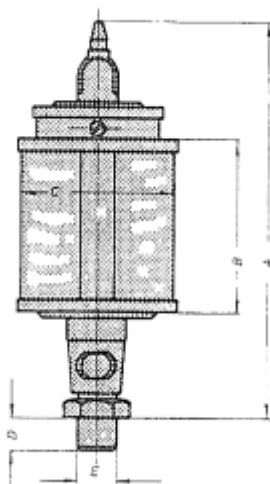

LOS RESERVOIR VOOR UNI 50 NATUURLAS OLIEDRUPPELAAR

Model: 90 17 004 02

Omschrijving

PRIJS OP AANVRAAG.

Neem contact op voor meer informatie.

Type :	Draad E (BSP):	A :	B :	C :	D :	Inh. ml. :
UNI 25	1/8 1/4	72	28	25	8	10
UNI 30	1/8 1/4	77	30	30	8	20
UNI 40	1/8 1/4	100	40	40	10	36
UNI 50	1/4 3/8	110	50	50	12	84
UNI 60	1/4 3/8 1/2	120	60	60	12	140
UNI 60 x 80	1/4 3/8 1/2	140	80	60	12	200
UNI 80 x 100	1/2 3/4 1/4 bi.dr.	160	100	80	16	500
UNI 100 x 100	1/2 3/4 1/4 bi.dr.	185	100	100	16	750
UNI 100 x 120	1/2 3/4 1/4 bi.dr.	195	120	100	16	1000
UNI 130 x 150	1/2 3/4 1/4 bi.dr.	240	150	130	16	2000
UNI 150 x 180	1/2 3/4 1/4 bi.dr.	270	180	150	16	3000