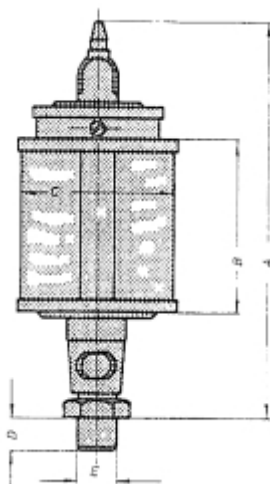

LOS RESERVOIR VOOR UNI 50 NATUURLAS OLIEDRUPPELAAR

Model: 90 17 004 02

Description

PRIJS OP AANVRAAG.

Neem contact op voor meer informatie.

Type :	Draad E (BSP):	A :	B :	C :	D :	Inh. ml. :
UNI 25	1/8 1/4	72	28	25	8	10
UNI 30	1/8 1/4	77	30	30	8	20
UNI 40	1/8 1/4	100	40	40	10	36
UNI 50	1/4 3/8	110	50	50	12	84
UNI 60	1/4 3/8 1/2	120	60	60	12	140
UNI 60 x 80	1/4 3/8 1/2	140	80	60	12	200
UNI 80 x 100	1/2 3/4 1/4 bi.dr.	160	100	80	16	500
UNI 100 x 100	1/2 3/4 1/4 bi.dr.	185	100	100	16	750
UNI 100 x 120	1/2 3/4 1/4 bi.dr.	195	120	100	16	1000
UNI 130 x 150	1/2 3/4 1/4 bi.dr.	240	150	130	16	2000
UNI 150 x 180	1/2 3/4 1/4 bi.dr.	270	180	150	16	3000