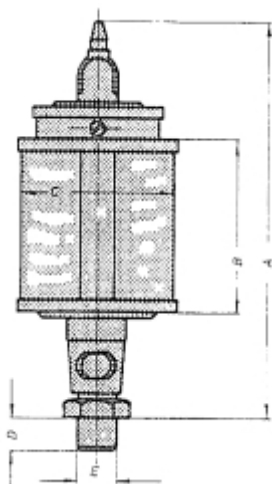

LOS RESERVOIR VOOR UNI 50 PLEXIGLAS OLIEDRUPPELAAR

Model: 90 17 004 01

Omschrijving

PRIJS OP AANVRAAG.

Neem contact op voor meer informatie.

Type :	Draad E (BSP):	A :	B :	C :	D :	Inh. ml. :
UNI 25	1/8 1/4	72	28	25	8	10
UNI 30	1/8 1/4	77	30	30	8	20
UNI 40	1/8 1/4	100	40	40	10	36
UNI 50	1/4 3/8	110	50	50	12	84
UNI 60	1/4 3/8 1/2	120	60	60	12	140
UNI 60 x 80	1/4 3/8 1/2	140	80	60	12	200
UNI 80 x 100	1/2 3/4 1/4 bi.dr.	160	100	80	16	500
UNI 100 x 100	1/2 3/4 1/4 bi.dr.	185	100	100	16	750
UNI 100 x 120	1/2 3/4 1/4 bi.dr.	195	120	100	16	1000
UNI 130 x 150	1/2 3/4 1/4 bi.dr.	240	150	130	16	2000
UNI 150 x 180	1/2 3/4 1/4 bi.dr.	270	180	150	16	3000