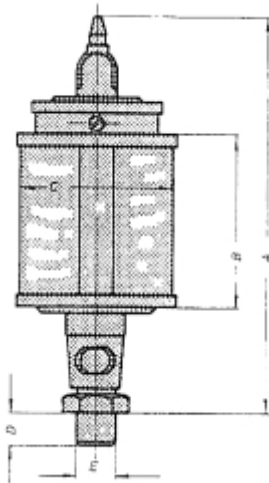

## LOS RESERVOIR VOOR UNI 50 PLEXIGLAS OLIEDRUPPELAAR

Model: 90 17 004 01

### Description

**PRIJS OP AANVRAAG.**

Neem contact op voor meer informatie.

Type :	Draad E (BSP):	A :	B :	C :	D :	Inh. ml. :
UNI 25	1/8 1/4	72	28	25	8	10
UNI 30	1/8 1/4	77	30	30	8	20
UNI 40	1/8 1/4	100	40	40	10	36
UNI 50	1/4 3/8	110	50	50	12	84
UNI 60	1/4 3/8 1/2	120	60	60	12	140
UNI 60 x 80	1/4 3/8 1/2	140	80	60	12	200
UNI 80 x 100	1/2 3/4 1/4 bi.dr.	160	100	80	16	500
UNI 100 x 100	1/2 3/4 1/4 bi.dr.	185	100	100	16	750
UNI 100 x 120	1/2 3/4 1/4 bi.dr.	195	120	100	16	1000
UNI 130 x 150	1/2 3/4 1/4 bi.dr.	240	150	130	16	2000
UNI 150 x 180	1/2 3/4 1/4 bi.dr.	270	180	150	16	3000