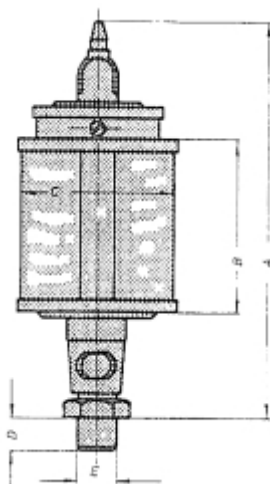

LOS RESERVOIR VOOR UNI 40 PLEXIGLAS OLIEDRUPPELAAR

Model: 90 17 003 01

Omschrijving

PRIJS OP AANVRAAG.

Neem contact op voor meer informatie.

Type :	Draad E (BSP):	A :	B :	C :	D :	Inh. ml. :
UNI 25	1/8 1/4	72	28	25	8	10
UNI 30	1/8 1/4	77	30	30	8	20
UNI 40	1/8 1/4	100	40	40	10	36
UNI 50	1/4 3/8	110	50	50	12	84
UNI 60	1/4 3/8 1/2	120	60	60	12	140
UNI 60 x 80	1/4 3/8 1/2	140	80	60	12	200
UNI 80 x 100	1/2 3/4 1/4 bi.dr.	160	100	80	16	500
UNI 100 x 100	1/2 3/4 1/4 bi.dr.	185	100	100	16	750
UNI 100 x 120	1/2 3/4 1/4 bi.dr.	195	120	100	16	1000
UNI 130 x 150	1/2 3/4 1/4 bi.dr.	240	150	130	16	2000
UNI 150 x 180	1/2 3/4 1/4 bi.dr.	270	180	150	16	3000