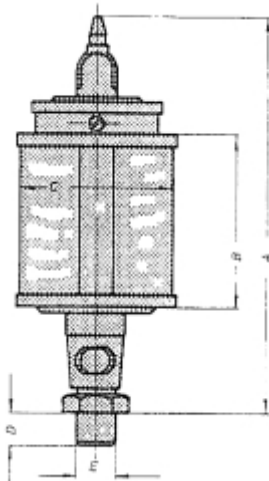

## LOS RESERVOIR VOOR UNI 40 PLEXIGLAS OLIEDRUPPELAAR

Model: 90 17 003 01

### Description

**PRIJS OP AANVRAAG.**

Neem contact op voor meer informatie.

Type :	Draad E (BSP):	A :	B :	C :	D :	Inh. ml. :
UNI 25	1/8 1/4	72	28	25	8	10
UNI 30	1/8 1/4	77	30	30	8	20
UNI 40	1/8 1/4	100	40	40	10	36
UNI 50	1/4 3/8	110	50	50	12	84
UNI 60	1/4 3/8 1/2	120	60	60	12	140
UNI 60 x 80	1/4 3/8 1/2	140	80	60	12	200
UNI 80 x 100	1/2 3/4 1/4 bi.dr.	160	100	80	16	500
UNI 100 x 100	1/2 3/4 1/4 bi.dr.	185	100	100	16	750
UNI 100 x 120	1/2 3/4 1/4 bi.dr.	195	120	100	16	1000
UNI 130 x 150	1/2 3/4 1/4 bi.dr.	240	150	130	16	2000
UNI 150 x 180	1/2 3/4 1/4 bi.dr.	270	180	150	16	3000