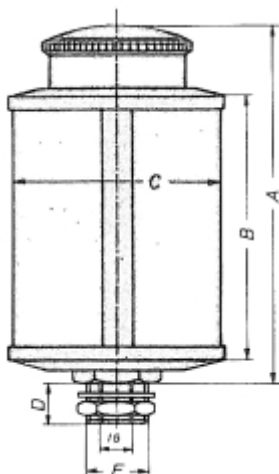

LOS RESERVOIR VOOR OBH 3000 NATUURLAS OLIEDRUPPELAAR

Model: 90 08 011 02

Omschrijving

PRIJS OP AANVRAAG.

Neem contact op voor meer informatie.

Type	Draad (BSP)	A	B	C	D	Inh. ml.	Sluiting
OBH 30	1/4	56	30	30	8	14	klep
OBH 40	1/4	70	40	40	8	36	klep
OBH 50	1/4 - 3/8	88	50	50	8	84	klep
OBH 140	1/4 K - 3/8 (1/8 bi) - 1/2 (1/4 bi)	97	60	60	14	140	schroefdoop
OBH 200	1/4 K - 3/8 (1/8 bi) - 1/2 (1/4 bi)	104	60	60	14	200	schroefdoop
OBH 500	1/4 K - 3/8 (1/8 bi) - 1/2 (1/4 bi)	128	100	80	14	500	tankdoop
OBH 1000	1/4 K - 3/8 (1/8 bi) - 1/2 (1/4 bi)	148	120	100	14	1000	tankdoop
OBH 2000	1/4 K - 3/8 (1/8 bi) - 1/2 (1/4 bi)	180	150	133	14	2000	tankdoop
OBH 3000	1/4 K - 3/8 (1/8 bi) - 1/2 (1/4 bi)	240	180	150	14	3000	tankdoop