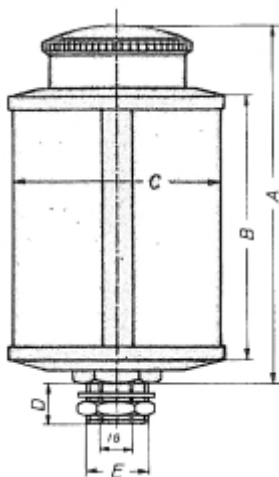

LOS RESERVOIR VOOR OBH 3000 NATUURLAS OLIEDRUPPELAAR

Model: 90 08 011 02

Description

PRIJS OP AANVRAAG.

Neem contact op voor meer informatie.

Type	Draad (BSP)	A	B	C	D	Inh. ml.	Sluiting
OBH 30	1/4	56	30	30	8	14	klep
OBH 40	1/4	70	40	40	8	36	klep
OBH 50	1/4 - 3/8	88	50	50	8	84	klep
OBH 140	1/4 K - 3/8 (1/8 bi) - 1/2 (1/4 bi)	97	60	60	14	140	schroefdoop
OBH 200	1/4 K - 3/8 (1/8 bi) - 1/2 (1/4 bi)	104	60	60	14	200	schroefdoop
OBH 500	1/4 K - 3/8 (1/8 bi) - 1/2 (1/4 bi)	128	100	80	14	500	tankdoop
OBH 1000	1/4 K - 3/8 (1/8 bi) - 1/2 (1/4 bi)	148	120	100	14	1000	tankdoop
OBH 2000	1/4 K - 3/8 (1/8 bi) - 1/2 (1/4 bi)	180	150	133	14	2000	tankdoop
OBH 3000	1/4 K - 3/8 (1/8 bi) - 1/2 (1/4 bi)	240	180	150	14	3000	tankdoop