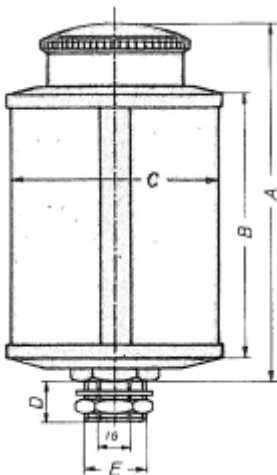

LOS RESERVOIR VOOR OBH 3000 NATUURLAS OLIEDRUPPELAAR

Model: 90 08 011 02

Description

PRIJS OP AANVRAAG.

Neem contact op voor meer informatie.

Type	Draad (BSP)	A	B	C	D	Inh. ml.	Sluiting
OBH 30	1/4	56	30	30	8	14	klep
OBH 40	1/4	70	40	40	8	36	klep
OBH 50	1/4 - 3/8	88	50	50	8	84	klep
OBH 140	1/4 K - 3/8 (1/8 bi) - 1/2 (1/4 bi)	97	60	60	14	140	schroefdoop
OBH 200	1/4 K - 3/8 (1/8 bi) - 1/2 (1/4 bi)	104	60	60	14	200	schroefdoop
OBH 500	1/4 K - 3/8 (1/8 bi) - 1/2 (1/4 bi)	128	100	80	14	500	tankdoop
OBH 1000	1/4 K - 3/8 (1/8 bi) - 1/2 (1/4 bi)	148	120	100	14	1000	tankdoop
OBH 2000	1/4 K - 3/8 (1/8 bi) - 1/2 (1/4 bi)	180	150	133	14	2000	tankdoop
OBH 3000	1/4 K - 3/8 (1/8 bi) - 1/2 (1/4 bi)	240	180	150	14	3000	tankdoop