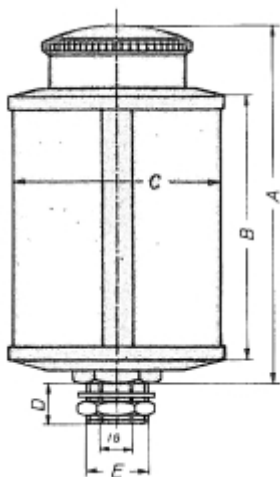

### Omschrijving

**PRIJS OP AANVRAAG.**

Neem contact op voor meer informatie.

Type	Draad (BSP)	A	B	C	D	Inh. ml.	Sluiting
OBH 30	1/4	56	30	30	8	14	klep
OBH 40	1/4	70	40	40	8	36	klep
OBH 50	1/4 - 3/8	88	50	50	8	84	klep
OBH 140	1/4 K - 3/8 (1/8 bi) - 1/2 (1/4 bi)	97	60	60	14	140	schroefdoop
OBH 200	1/4 K - 3/8 (1/8 bi) - 1/2 (1/4 bi)	104	60	60	14	200	schroefdoop
OBH 500	1/4 K - 3/8 (1/8 bi) - 1/2 (1/4 bi)	128	100	80	14	500	tankdoop
OBH 1000	1/4 K - 3/8 (1/8 bi) - 1/2 (1/4 bi)	148	120	100	14	1000	tankdoop
OBH 2000	1/4 K - 3/8 (1/8 bi) - 1/2 (1/4 bi)	180	150	133	14	2000	tankdoop
OBH 3000	1/4 K - 3/8 (1/8 bi) - 1/2 (1/4 bi)	240	180	150	14	3000	tankdoop