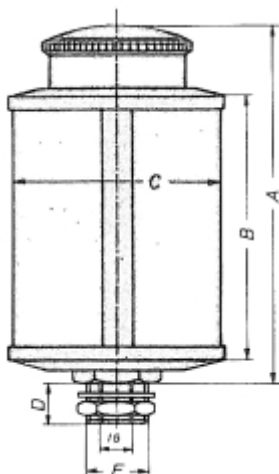

LOS RESERVOIR VOOR OBH 3000 PLEXIGLAS OLIEDRUPPELAAR

Model: 90 08 011 01

Description

PRIJS OP AANVRAAG.

Neem contact op voor meer informatie.

Type	Draad (BSP)	A	B	C	D	Inh. ml.	Sluiting
OBH 30	1/4	56	30	30	8	14	klep
OBH 40	1/4	70	40	40	8	36	klep
OBH 50	1/4 - 3/8	88	50	50	8	84	klep
OBH 140	1/4 K - 3/8 (1/8 bi) - 1/2 (1/4 bi)	97	60	60	14	140	schroefdoop
OBH 200	1/4 K - 3/8 (1/8 bi) - 1/2 (1/4 bi)	104	60	60	14	200	schroefdoop
OBH 500	1/4 K - 3/8 (1/8 bi) - 1/2 (1/4 bi)	128	100	80	14	500	tankdop
OBH 1000	1/4 K - 3/8 (1/8 bi) - 1/2 (1/4 bi)	148	120	100	14	1000	tankdop
OBH 2000	1/4 K - 3/8 (1/8 bi) - 1/2 (1/4 bi)	180	150	133	14	2000	tankdop
OBH 3000	1/4 K - 3/8 (1/8 bi) - 1/2 (1/4 bi)	240	180	150	14	3000	tankdop