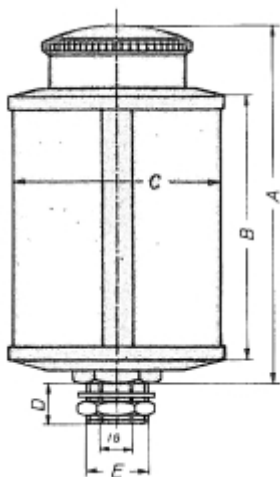

LOS RESERVOIR VOOR OBH 3000 PLEXIGLAS OLIEDRUPPELAAR

Model: 90 08 011 01

Description

PRIJS OP AANVRAAG.

Neem contact op voor meer informatie.

| Type | Draad (BSP) | A | B | C | D | Inh. ml. | Sluiting |
|----------|-------------------------------------|-----|-----|-----|----|----------|-------------|
| OBH 30 | 1/4 | 56 | 30 | 30 | 8 | 14 | klep |
| OBH 40 | 1/4 | 70 | 40 | 40 | 8 | 36 | klep |
| OBH 50 | 1/4 - 3/8 | 88 | 50 | 50 | 8 | 84 | klep |
| OBH 140 | 1/4 K - 3/8 (1/8 bi) - 1/2 (1/4 bi) | 97 | 60 | 60 | 14 | 140 | schroefdoop |
| OBH 200 | 1/4 K - 3/8 (1/8 bi) - 1/2 (1/4 bi) | 104 | 60 | 60 | 14 | 200 | schroefdoop |
| OBH 500 | 1/4 K - 3/8 (1/8 bi) - 1/2 (1/4 bi) | 128 | 100 | 80 | 14 | 500 | tankdop |
| OBH 1000 | 1/4 K - 3/8 (1/8 bi) - 1/2 (1/4 bi) | 148 | 120 | 100 | 14 | 1000 | tankdop |
| OBH 2000 | 1/4 K - 3/8 (1/8 bi) - 1/2 (1/4 bi) | 180 | 150 | 133 | 14 | 2000 | tankdop |
| OBH 3000 | 1/4 K - 3/8 (1/8 bi) - 1/2 (1/4 bi) | 240 | 180 | 150 | 14 | 3000 | tankdop |