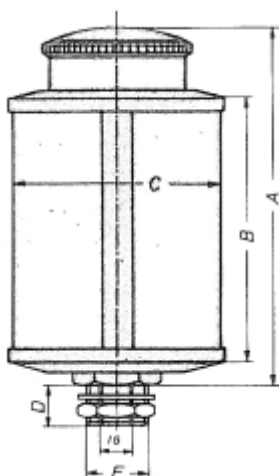

LOS RESERVOIR VOOR OBH 2000 NATUURLAS OLIEDRUPPELAAR

Model: 90 08 010 02

Omschrijving

PRIJS OP AANVRAAG.

Neem contact op voor meer informatie.

Type	Draad (BSP)	A	B	C	D	Inh. ml.	Sluiting
OBH 30	1/4	56	30	30	8	14	klep
OBH 40	1/4	70	40	40	8	36	klep
OBH 50	1/4 - 3/8	88	50	50	8	84	klep
OBH 140	1/4 K - 3/8 (1/8 bi) - 1/2 (1/4 bi)	97	60	60	14	140	schroefdoop
OBH 200	1/4 K - 3/8 (1/8 bi) - 1/2 (1/4 bi)	104	60	60	14	200	schroefdoop
OBH 500	1/4 K - 3/8 (1/8 bi) - 1/2 (1/4 bi)	128	100	80	14	500	tankdop
OBH 1000	1/4 K - 3/8 (1/8 bi) - 1/2 (1/4 bi)	148	120	100	14	1000	tankdop
OBH 2000	1/4 K - 3/8 (1/8 bi) - 1/2 (1/4 bi)	180	150	133	14	2000	tankdop
OBH 3000	1/4 K - 3/8 (1/8 bi) - 1/2 (1/4 bi)	240	180	150	14	3000	tankdop