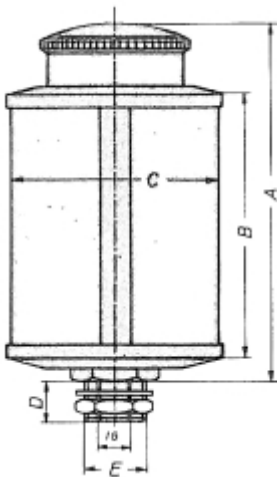

LOS RESERVOIR VOOR OBH 2000 NATUURLAS OLIEDRUPPELAAR

Model: 90 08 010 02

Description

PRIJS OP AANVRAAG.

Neem contact op voor meer informatie.

Type	Draad (BSP)	A	B	C	D	Inh. ml.	Sluiting
OBH 30	1/4	56	30	30	8	14	klep
OBH 40	1/4	70	40	40	8	36	klep
OBH 50	1/4 - 3/8	88	50	50	8	84	klep
OBH 140	1/4 K - 3/8 (1/8 bi) - 1/2 (1/4 bi)	97	60	60	14	140	schroefdoop
OBH 200	1/4 K - 3/8 (1/8 bi) - 1/2 (1/4 bi)	104	60	60	14	200	schroefdoop
OBH 500	1/4 K - 3/8 (1/8 bi) - 1/2 (1/4 bi)	128	100	80	14	500	tankdoop
OBH 1000	1/4 K - 3/8 (1/8 bi) - 1/2 (1/4 bi)	148	120	100	14	1000	tankdoop
OBH 2000	1/4 K - 3/8 (1/8 bi) - 1/2 (1/4 bi)	180	150	133	14	2000	tankdoop
OBH 3000	1/4 K - 3/8 (1/8 bi) - 1/2 (1/4 bi)	240	180	150	14	3000	tankdoop