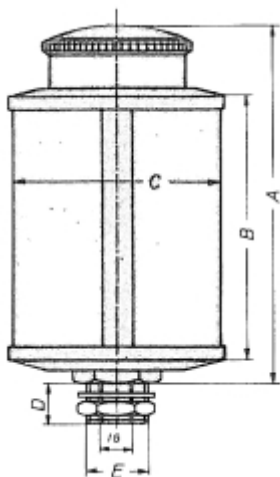

LOS RESERVOIR VOOR OBH 2000 PLEXIGLAS OLIEDRUPPELAAR

Model: 90 08 010 01

Omschrijving

PRIJS OP AANVRAAG.

Neem contact op voor meer informatie.

Type	Draad (BSP)	A	B	C	D	Inh. ml.	Sluiting
OBH 30	1/4	56	30	30	8	14	klep
OBH 40	1/4	70	40	40	8	36	klep
OBH 50	1/4 - 3/8	88	50	50	8	84	klep
OBH 140	1/4 K - 3/8 (1/8 bi) - 1/2 (1/4 bi)	97	60	60	14	140	schroefdoop
OBH 200	1/4 K - 3/8 (1/8 bi) - 1/2 (1/4 bi)	104	60	60	14	200	schroefdoop
OBH 500	1/4 K - 3/8 (1/8 bi) - 1/2 (1/4 bi)	128	100	80	14	500	tankdop
OBH 1000	1/4 K - 3/8 (1/8 bi) - 1/2 (1/4 bi)	148	120	100	14	1000	tankdop
OBH 2000	1/4 K - 3/8 (1/8 bi) - 1/2 (1/4 bi)	180	150	133	14	2000	tankdop
OBH 3000	1/4 K - 3/8 (1/8 bi) - 1/2 (1/4 bi)	240	180	150	14	3000	tankdop