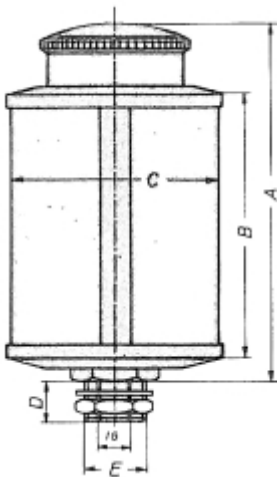

LOS RESERVOIR VOOR OBH 2000 PLEXIGLAS OLIEDRUPPELAAR

Model: 90 08 010 01

Description

PRIJS OP AANVRAAG.

Neem contact op voor meer informatie.

Type	Draad (BSP)	A	B	C	D	Inh. ml.	Sluiting
OBH 30	1/4	56	30	30	8	14	klep
OBH 40	1/4	70	40	40	8	36	klep
OBH 50	1/4 - 3/8	88	50	50	8	84	klep
OBH 140	1/4 K - 3/8 (1/8 bi) - 1/2 (1/4 bi)	97	60	60	14	140	schroefdoop
OBH 200	1/4 K - 3/8 (1/8 bi) - 1/2 (1/4 bi)	104	60	60	14	200	schroefdoop
OBH 500	1/4 K - 3/8 (1/8 bi) - 1/2 (1/4 bi)	128	100	80	14	500	tankdop
OBH 1000	1/4 K - 3/8 (1/8 bi) - 1/2 (1/4 bi)	148	120	100	14	1000	tankdop
OBH 2000	1/4 K - 3/8 (1/8 bi) - 1/2 (1/4 bi)	180	150	133	14	2000	tankdop
OBH 3000	1/4 K - 3/8 (1/8 bi) - 1/2 (1/4 bi)	240	180	150	14	3000	tankdop