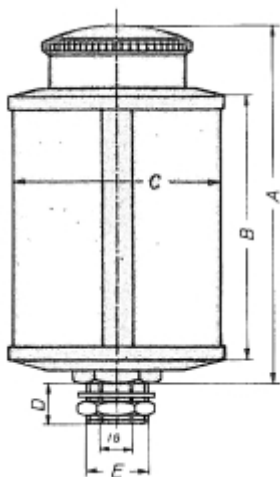

## LOS RESERVOIR VOOR OBH 2000 PLEXIGLAS OLIEDRUPPELAAR

Model: 90 08 010 01

### Description

**PRIJS OP AANVRAAG.**

Neem contact op voor meer informatie.

| Type     | Draad (BSP)                         | A   | B   | C   | D  | Inh. ml. | Sluiting    |
|----------|-------------------------------------|-----|-----|-----|----|----------|-------------|
| OBH 30   | 1/4                                 | 56  | 30  | 30  | 8  | 14       | klep        |
| OBH 40   | 1/4                                 | 70  | 40  | 40  | 8  | 36       | klep        |
| OBH 50   | 1/4 - 3/8                           | 88  | 50  | 50  | 8  | 84       | klep        |
| OBH 140  | 1/4 K - 3/8 (1/8 bi) - 1/2 (1/4 bi) | 97  | 60  | 60  | 14 | 140      | schroefdoop |
| OBH 200  | 1/4 K - 3/8 (1/8 bi) - 1/2 (1/4 bi) | 104 | 60  | 60  | 14 | 200      | schroefdoop |
| OBH 500  | 1/4 K - 3/8 (1/8 bi) - 1/2 (1/4 bi) | 128 | 100 | 80  | 14 | 500      | tankdop     |
| OBH 1000 | 1/4 K - 3/8 (1/8 bi) - 1/2 (1/4 bi) | 148 | 120 | 100 | 14 | 1000     | tankdop     |
| OBH 2000 | 1/4 K - 3/8 (1/8 bi) - 1/2 (1/4 bi) | 180 | 150 | 133 | 14 | 2000     | tankdop     |
| OBH 3000 | 1/4 K - 3/8 (1/8 bi) - 1/2 (1/4 bi) | 240 | 180 | 150 | 14 | 3000     | tankdop     |