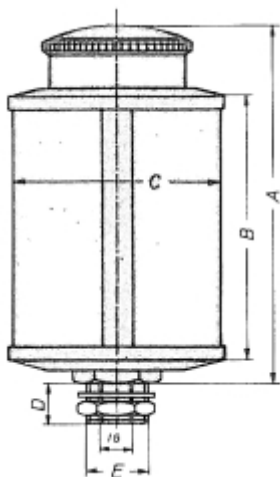

### Omschrijving

**PRIJS OP AANVRAAG.**

Neem contact op voor meer informatie.

Type	Draad (BSP)	A	B	C	D	Inh. ml.	Sluiting
OBH 30	1/4	56	30	30	8	14	klep
OBH 40	1/4	70	40	40	8	36	klep
OBH 50	1/4 - 3/8	88	50	50	8	84	klep
OBH 140	1/4 K - 3/8 (1/8 bi) - 1/2 (1/4 bi)	97	60	60	14	140	schroefdoop
OBH 200	1/4 K - 3/8 (1/8 bi) - 1/2 (1/4 bi)	104	60	60	14	200	schroefdoop
OBH 500	1/4 K - 3/8 (1/8 bi) - 1/2 (1/4 bi)	128	100	80	14	500	tankdop
OBH 1000	1/4 K - 3/8 (1/8 bi) - 1/2 (1/4 bi)	148	120	100	14	1000	tankdop
OBH 2000	1/4 K - 3/8 (1/8 bi) - 1/2 (1/4 bi)	180	150	133	14	2000	tankdop
OBH 3000	1/4 K - 3/8 (1/8 bi) - 1/2 (1/4 bi)	240	180	150	14	3000	tankdop