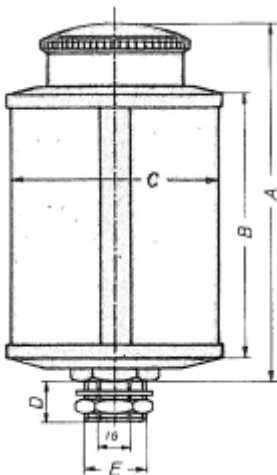

LOS RESERVOIR VOOR OBH 1000 NATUURLAS OLIEDRUPPELAAR

Model: 90 08 009 02

Description

PRIJS OP AANVRAAG.

Neem contact op voor meer informatie.

Type	Draad (BSP)	A	B	C	D	Inh. ml.	Sluiting
OBH 30	1/4	56	30	30	8	14	klep
OBH 40	1/4	70	40	40	8	36	klep
OBH 50	1/4 - 3/8	88	50	50	8	84	klep
OBH 140	1/4 K - 3/8 (1/8 bi) - 1/2 (1/4 bi)	97	60	60	14	140	schroefdoop
OBH 200	1/4 K - 3/8 (1/8 bi) - 1/2 (1/4 bi)	104	60	60	14	200	schroefdoop
OBH 500	1/4 K - 3/8 (1/8 bi) - 1/2 (1/4 bi)	128	100	80	14	500	tankdop
OBH 1000	1/4 K - 3/8 (1/8 bi) - 1/2 (1/4 bi)	148	120	100	14	1000	tankdop
OBH 2000	1/4 K - 3/8 (1/8 bi) - 1/2 (1/4 bi)	180	150	133	14	2000	tankdop
OBH 3000	1/4 K - 3/8 (1/8 bi) - 1/2 (1/4 bi)	240	180	150	14	3000	tankdop