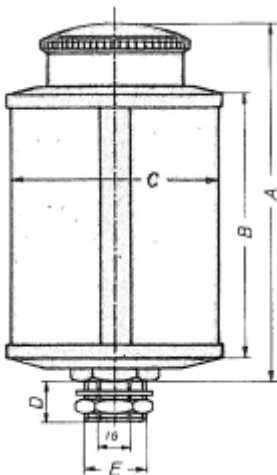

LOS RESERVOIR VOOR OBH 1000 NATUURLAS OLIEDRUPPELAAR

Model: 90 08 009 02

Description

PRIJS OP AANVRAAG.

Neem contact op voor meer informatie.

Type	Draad (BSP)	A	B	C	D	Inh. ml.	Sluiting
OBH 30	1/4	56	30	30	8	14	klep
OBH 40	1/4	70	40	40	8	36	klep
OBH 50	1/4 - 3/8	88	50	50	8	84	klep
OBH 140	1/4 K - 3/8 (1/8 bi) - 1/2 (1/4 bi)	97	60	60	14	140	schroefdoop
OBH 200	1/4 K - 3/8 (1/8 bi) - 1/2 (1/4 bi)	104	60	60	14	200	schroefdoop
OBH 500	1/4 K - 3/8 (1/8 bi) - 1/2 (1/4 bi)	128	100	80	14	500	tankdoop
OBH 1000	1/4 K - 3/8 (1/8 bi) - 1/2 (1/4 bi)	148	120	100	14	1000	tankdoop
OBH 2000	1/4 K - 3/8 (1/8 bi) - 1/2 (1/4 bi)	180	150	133	14	2000	tankdoop
OBH 3000	1/4 K - 3/8 (1/8 bi) - 1/2 (1/4 bi)	240	180	150	14	3000	tankdoop