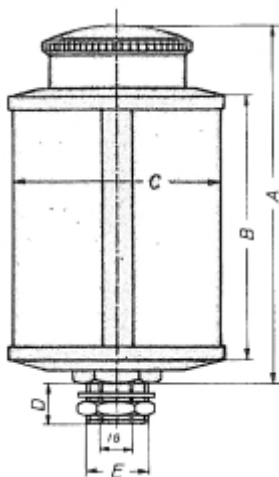

LOS RESERVOIR VOOR OBH 1000 PLEXIGLAS OLIEDRUPPELAAR

Model: 90 08 009 01

Omschrijving

PRIJS OP AANVRAAG.

Neem contact op voor meer informatie.

Type	Draad (BSP)	A	B	C	D	Inh. ml.	Sluiting
OBH 30	1/4	56	30	30	8	14	klep
OBH 40	1/4	70	40	40	8	36	klep
OBH 50	1/4 - 3/8	88	50	50	8	84	klep
OBH 140	1/4 K - 3/8 (1/8 bi) - 1/2 (1/4 bi)	97	60	60	14	140	schroefdoop
OBH 200	1/4 K - 3/8 (1/8 bi) - 1/2 (1/4 bi)	104	60	60	14	200	schroefdoop
OBH 500	1/4 K - 3/8 (1/8 bi) - 1/2 (1/4 bi)	128	100	80	14	500	tankdop
OBH 1000	1/4 K - 3/8 (1/8 bi) - 1/2 (1/4 bi)	148	120	100	14	1000	tankdop
OBH 2000	1/4 K - 3/8 (1/8 bi) - 1/2 (1/4 bi)	180	150	133	14	2000	tankdop
OBH 3000	1/4 K - 3/8 (1/8 bi) - 1/2 (1/4 bi)	240	180	150	14	3000	tankdop