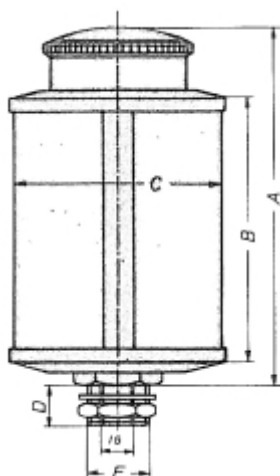

LOS RESERVOIR VOOR OBH 1000 PLEXIGLAS OLIEDRUPPELAAR

Model: 90 08 009 01

Omschrijving

PRIJS OP AANVRAAG.

Neem contact op voor meer informatie.

Type	Draad (BSP)	A	B	C	D	Inh. ml.	Sluiting
OBH 30	1/4	56	30	30	8	14	klep
OBH 40	1/4	70	40	40	8	36	klep
OBH 50	1/4 - 3/8	88	50	50	8	84	klep
OBH 140	1/4 K - 3/8 (1/8 bi) - 1/2 (1/4 bi)	97	60	60	14	140	schroefdoop
OBH 200	1/4 K - 3/8 (1/8 bi) - 1/2 (1/4 bi)	104	60	60	14	200	schroefdoop
OBH 500	1/4 K - 3/8 (1/8 bi) - 1/2 (1/4 bi)	128	100	80	14	500	tankdop
OBH 1000	1/4 K - 3/8 (1/8 bi) - 1/2 (1/4 bi)	148	120	100	14	1000	tankdop
OBH 2000	1/4 K - 3/8 (1/8 bi) - 1/2 (1/4 bi)	180	150	133	14	2000	tankdop
OBH 3000	1/4 K - 3/8 (1/8 bi) - 1/2 (1/4 bi)	240	180	150	14	3000	tankdop