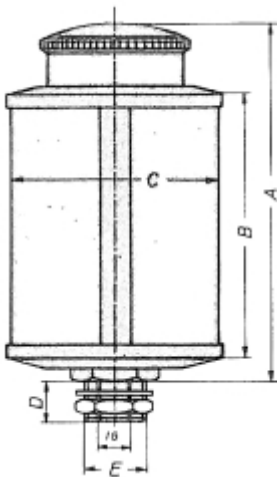

## LOS RESERVOIR VOOR OBH 1000 PLEXIGLAS OLIEDRUPPELAAR

Model: 90 08 009 01

### Description

**PRIJS OP AANVRAAG.**

Neem contact op voor meer informatie.

Type	Draad (BSP)	A	B	C	D	Inh. ml.	Sluiting
OBH 30	1/4	56	30	30	8	14	klep
OBH 40	1/4	70	40	40	8	36	klep
OBH 50	1/4 - 3/8	88	50	50	8	84	klep
OBH 140	1/4 K - 3/8 (1/8 bi) - 1/2 (1/4 bi)	97	60	60	14	140	schroefdoop
OBH 200	1/4 K - 3/8 (1/8 bi) - 1/2 (1/4 bi)	104	60	60	14	200	schroefdoop
OBH 500	1/4 K - 3/8 (1/8 bi) - 1/2 (1/4 bi)	128	100	80	14	500	tankdop
OBH 1000	1/4 K - 3/8 (1/8 bi) - 1/2 (1/4 bi)	148	120	100	14	1000	tankdop
OBH 2000	1/4 K - 3/8 (1/8 bi) - 1/2 (1/4 bi)	180	150	133	14	2000	tankdop
OBH 3000	1/4 K - 3/8 (1/8 bi) - 1/2 (1/4 bi)	240	180	150	14	3000	tankdop