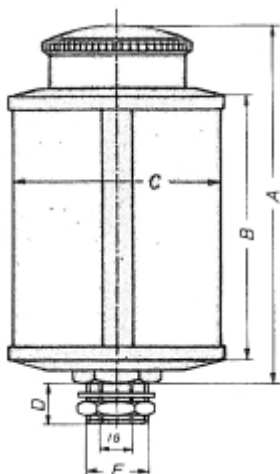

LOS RESERVOIR VOOR OBH 1000 PLEXIGLAS OLIEDRUPPELAAR

Model: 90 08 009 01

Description

PRIJS OP AANVRAAG.

Neem contact op voor meer informatie.

Type	Draad (BSP)	A	B	C	D	Inh. ml.	Sluiting
OBH 30	1/4	56	30	30	8	14	klep
OBH 40	1/4	70	40	40	8	36	klep
OBH 50	1/4 - 3/8	88	50	50	8	84	klep
OBH 140	1/4 K - 3/8 (1/8 bi) - 1/2 (1/4 bi)	97	60	60	14	140	schroefdoop
OBH 200	1/4 K - 3/8 (1/8 bi) - 1/2 (1/4 bi)	104	60	60	14	200	schroefdoop
OBH 500	1/4 K - 3/8 (1/8 bi) - 1/2 (1/4 bi)	128	100	80	14	500	tankdop
OBH 1000	1/4 K - 3/8 (1/8 bi) - 1/2 (1/4 bi)	148	120	100	14	1000	tankdop
OBH 2000	1/4 K - 3/8 (1/8 bi) - 1/2 (1/4 bi)	180	150	133	14	2000	tankdop
OBH 3000	1/4 K - 3/8 (1/8 bi) - 1/2 (1/4 bi)	240	180	150	14	3000	tankdop