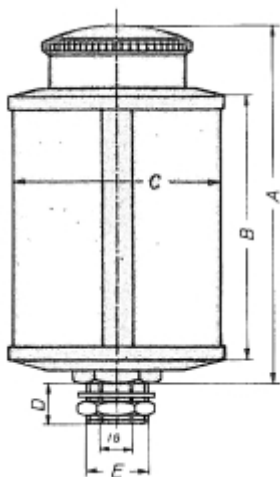

Smeertechniek Rotterdam

Cairostraat 74

3047 BC Rotterdam

T 010 - 466 62 55

F 010 - 466 66 55

E info@smeertechniek.nl

W www.smeertechniek.nl

Scan de QR code om
dit product te bestellen