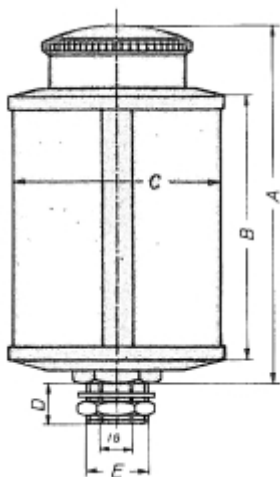

## LOS RESERVOIR VOOR OBH 500 NATUURGLAS OLIEDRUPPELAAR

Model: 90 08 007 02

### Omschrijving

**PRIJS OP AANVRAAG.**

Neem contact op voor meer informatie.

Type	Draad (BSP)	A	B	C	D	Inh. ml.	Sluiting
OBH 30	1/4	56	30	30	8	14	klep
OBH 40	1/4	70	40	40	8	36	klep
OBH 50	1/4 - 3/8	88	50	50	8	84	klep
OBH 140	1/4 K - 3/8 (1/8 bi) - 1/2 (1/4 bi)	97	60	60	14	140	schroefdoop
OBH 200	1/4 K - 3/8 (1/8 bi) - 1/2 (1/4 bi)	104	60	60	14	200	schroefdoop
OBH 500	1/4 K - 3/8 (1/8 bi) - 1/2 (1/4 bi)	128	100	80	14	500	tankdop
OBH 1000	1/4 K - 3/8 (1/8 bi) - 1/2 (1/4 bi)	148	120	100	14	1000	tankdop
OBH 2000	1/4 K - 3/8 (1/8 bi) - 1/2 (1/4 bi)	180	150	133	14	2000	tankdop
OBH 3000	1/4 K - 3/8 (1/8 bi) - 1/2 (1/4 bi)	240	180	150	14	3000	tankdop